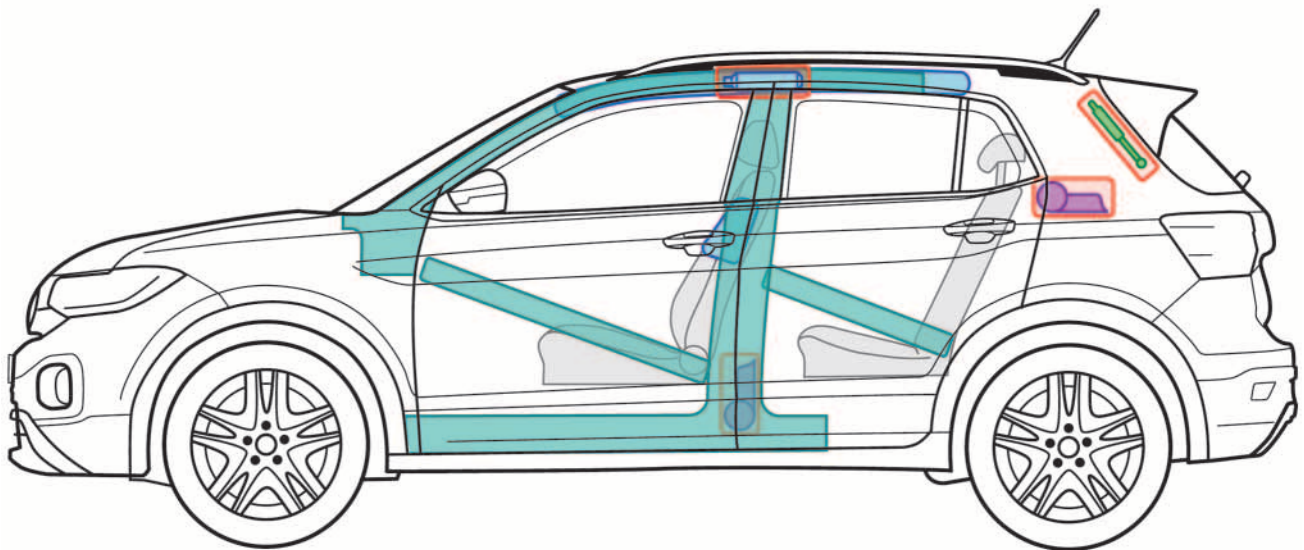

# T-Cross

(5-Türer, ab 2019)

## Legende

	Airbag		Karosserie-Verstärkung		Steuergerät	
	Gas-generator				12V-Batterie	
	Gurtstraffer		Gasdruck-dämpfer		Kraftstoff-tank	