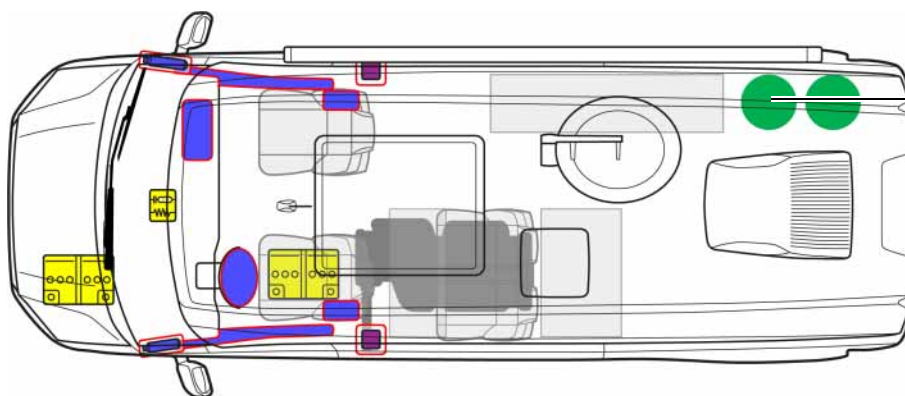

Nutzfahrzeuge

Crafter

Grand California, 600, 680, ab 2019

2x Campinggasflasche 11 kg

	Airbag		Gasgenerator		Gurtstraffer		SRS Steuergerät		Aktives Fußgängerschutzsystem
	Automatisches Überrollschutzsystem		Gasdruckfeder/vorgespannte Feder		Hochfeste Bereiche		Besondere Aufmerksamkeit		
	Niedervolt-Batterie		Niedervolt-Kondensator		Treibstofftank (Benzin oder Diesel)		Gastank		Sicherheitsventil
	Hochvolt-Batterie		Hochvolt-Leitung		Hochvolt-Trennung		Sicherungsdose, Deaktivierung Hochvolt-system		Hochvolt-Kondensator