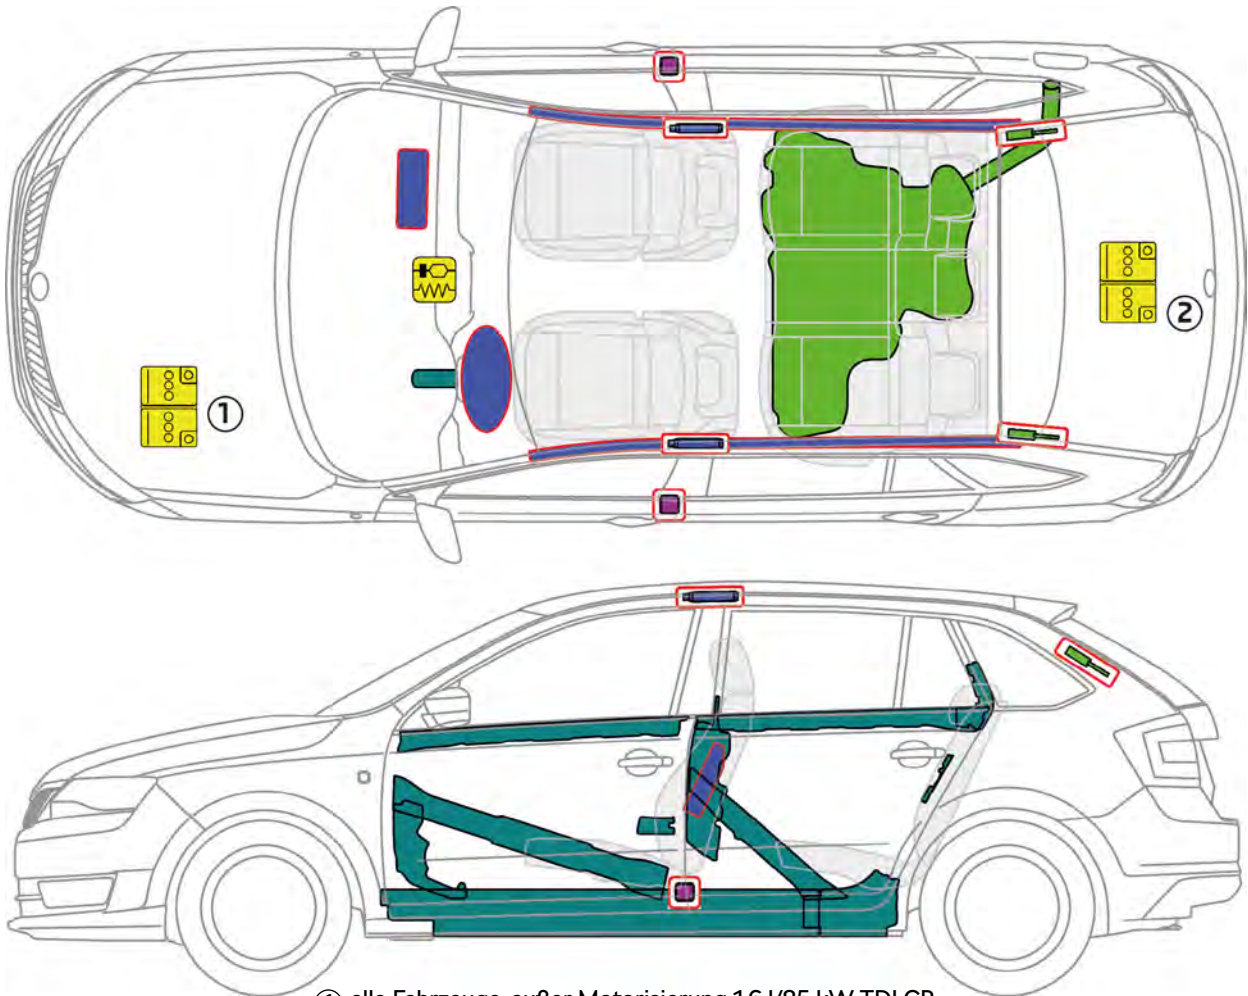

ŠKODA RAPID SPACEBACK (ab 2013)

① alle Fahrzeuge, außer Motorisierung 1,6 I/85 kW TDI CR

② alle Fahrzeuge, mit Motorisierung 1,6 I/85 kW TDI CR

Legende

	Airbag		Karosserie-Verstärkung		SRS Steuergerät
	Niedervolt-Batterie		Gasgenerator		Gasdruckdämpfer / vorgespannte Feder
	Treibstofftank		Gurtstraffer		