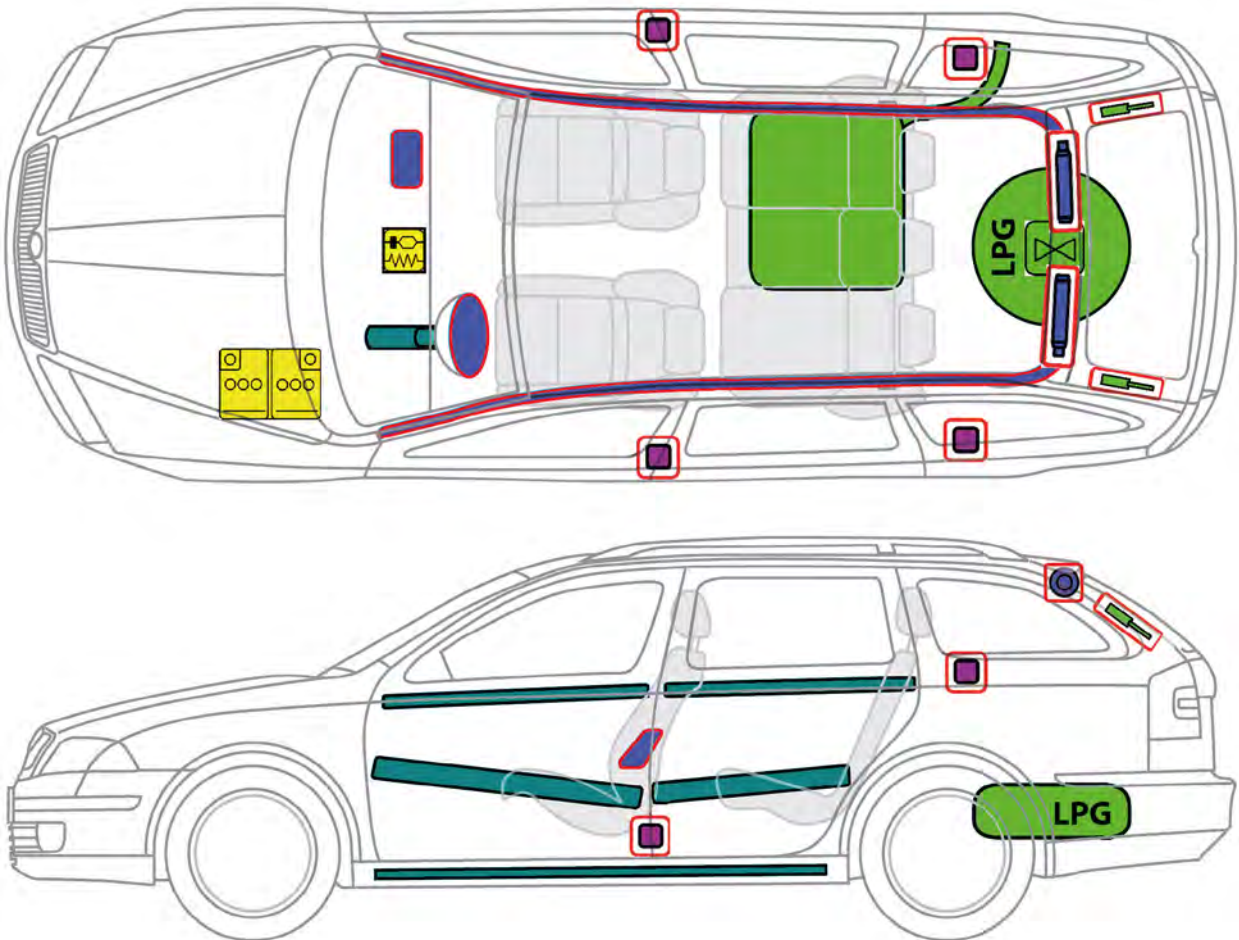

ŠKODA

ŠKODA OCTAVIA COMBI II LPG (2009 - 2013)

MPI

Legende

	Airbag		Karosserie- Verstärkung		SRS Steuer- gerät		Niedervolt- Batterie
	Gasgenerator		Gasdruckdäm- pfer / vorge- spannte Feder		Treibstofftank		Gurtstraffer
	Sicherheits- ventil		Gastank				