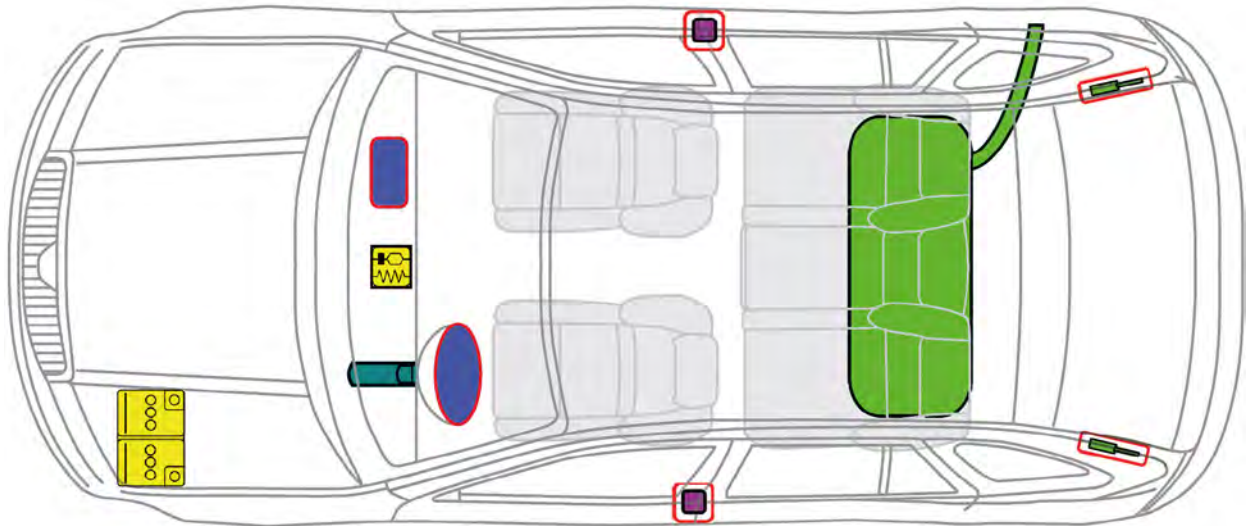

ŠKODA FABIA COMBI I (2000 - 2007)

Legende

	Airbag		Karosserie-Verstärkung		SRS Steuergerät
	Niedervolt-Batterie		Gurtstraffer		Gasdruckdämpfer / vorgespannte Feder
	Treibstofftank				