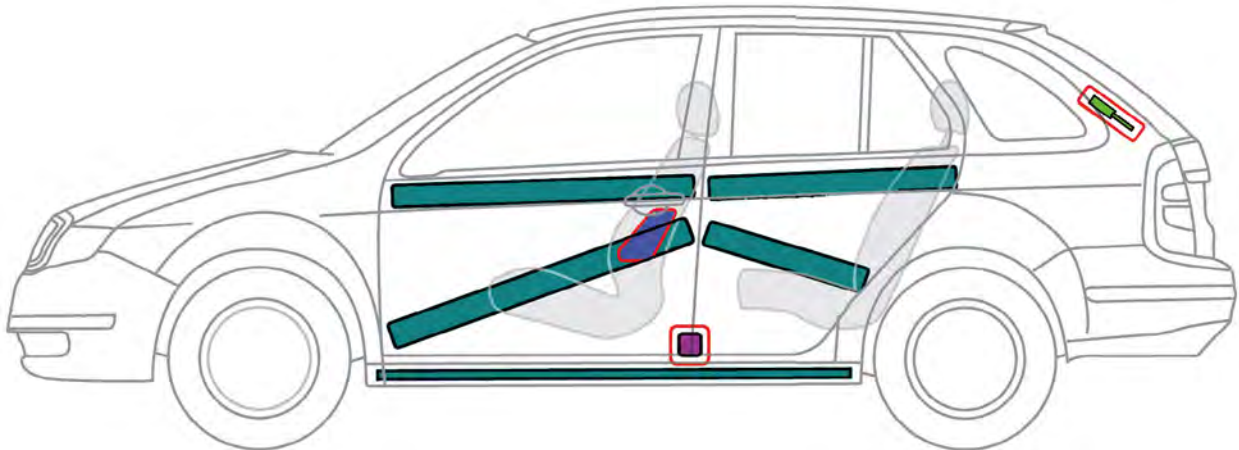

ŠKODA FABIA COMBI I (2000 - 2007)

Legende

	Airbag		Karosserie-Verstärkung		SRS Steuergerät
	Niedervolt-Batterie		Gurtstraffer		Gasdruckdämpfer / vorgespannte Feder
	Treibstofftank				