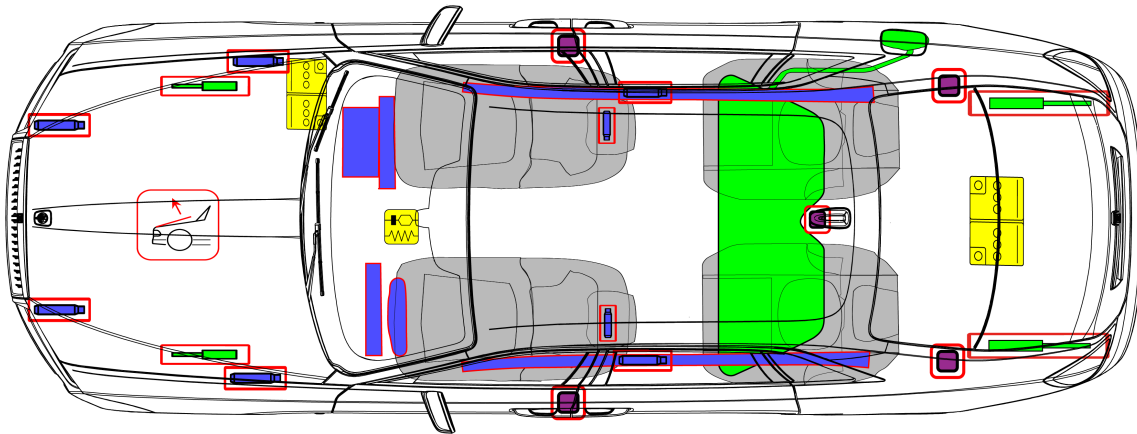

Rolls Royce RR22 GHOST
Limousine Extended Wheelbase
ab 07/2020

	Airbag		Gasgenerator		Gurtstraffer		SRS Steuergerät		Aktives Fußgängerschutz-System
	Automatisches Überroll-Schutzsystem		Gasdruckdämpfer / Vorgespannte Feder		Karosserie-Verstärkung		Achtung-Zone		Hochvolt-Trennstelle (Schneidlösung)
	Niedervolt-Batterie		Niedervolt-Kondensator		Treibstofftank		Gastank		Sicherheitsventil
	Hochvolt-Batterie		Hochvolt-Kabel / -Komponente		Hochvolt-Trennstelle		Hochvolt-Sicherung		Hochvolt-Kondensator

In dieser Übersicht ist die maximale Ausstattung des Fahrzeugs dargestellt.

ID Nr.	Version Nr.	Version Datum	Seite
SCA-RR22	1	07.2020	1

Wichtig: weiterführende Informationen siehe Rettungsleitfaden.