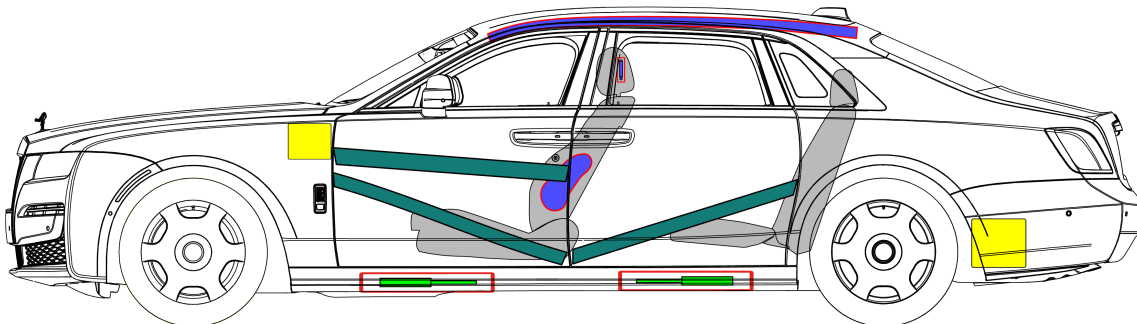

Rolls Royce RR22 GHOST
Limousine Extended Wheelbase
ab 07/2020

	Airbag		Gasgenerator		Gurtstraffer		SRS Steuergerät		Aktives Fußgängerschutz-System
	Automatisches Überroll-Schutzsystem		Gasdruckdämpfer / Vorgespannte Feder		Karosserie-Verstärkung		Achtung-Zone		Hochvolt-Trennstelle (Schneidlösung)
	Niedervolt-Batterie		Niedervolt-Kondensator		Treibstofftank		Gastank		Sicherheitsventil
	Hochvolt-Batterie		Hochvolt-Kabel / -Komponente		Hochvolt-Trennstelle		Hochvolt-Sicherung		Hochvolt-Kondensator

In dieser Übersicht ist die maximale Ausstattung des Fahrzeugs dargestellt.

ID Nr.	Version Nr.	Version Datum	Seite
SCA-RR22	1	07.2020	1

Wichtig: weiterführende Informationen siehe Rettungsleitfaden.