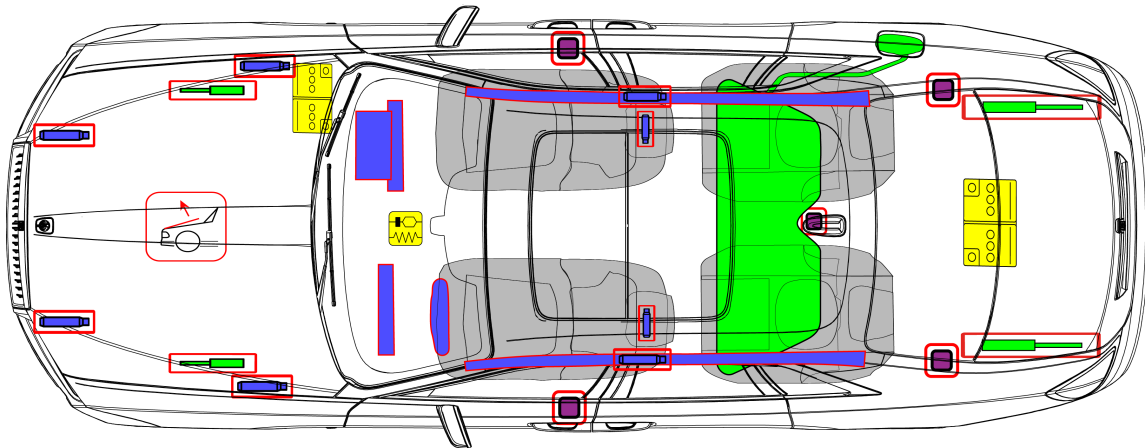

Rolls Royce RR21 GHOST
Limousine
ab 07/2020

	Airbag		Gasgenerator		Gurtstraffer		SRS Steuergerät		Aktives Fußgängerschutz-System
	Automatisches Überroll-Schutzsystem		Gasdruckdämpfer / Vorgespannte Feder		Karosserie-Verstärkung		Achtung-Zone		Hochvolt-Trennstelle (Schneidlösung)
	Niedervolt-Batterie		Niedervolt-Kondensator		Treibstofftank		Gastank		Sicherheitsventil
	Hochvolt-Batterie		Hochvolt-Kabel / -Komponente		Hochvolt-Trennstelle		Hochvolt-Sicherung		Hochvolt-Kondensator

In dieser Übersicht ist die maximale Ausstattung des Fahrzeugs dargestellt.

ID Nr.	Version Nr.	Version Datum	Seite
SCA-RR21	1	07.2020	1