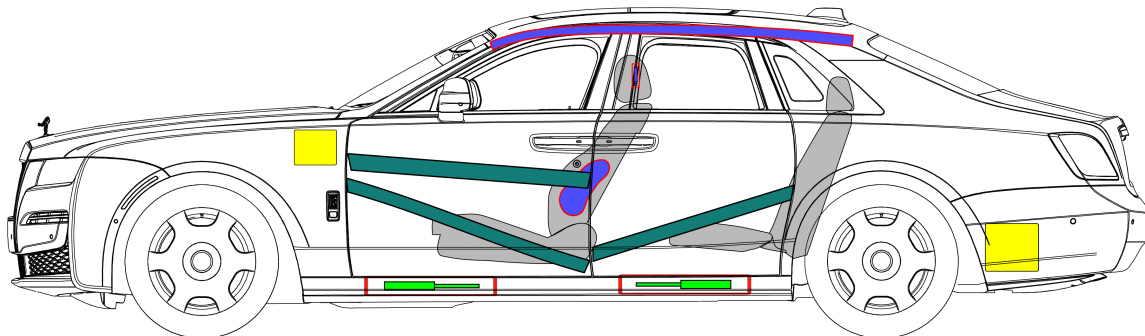

Rolls Royce RR21 GHOST
Limousine
ab 07/2020

	Airbag		Gasgenerator		Gurtstraffer		SRS Steuergerät		Aktives Fußgängerschutz-System
	Automatisches Überroll-Schutzsystem		Gasdruckdämpfer / Vorgespannte Feder		Karosserie-Verstärkung		Achtung-Zone		Hochvolt-Trennstelle (Schneidlösung)
	Niedervolt-Batterie		Niedervolt-Kondensator		Treibstofftank		Gastank		Sicherheitsventil
	Hochvolt-Batterie		Hochvolt-Kabel / -Komponente		Hochvolt-Trennstelle		Hochvolt-Sicherung		Hochvolt-Kondensator