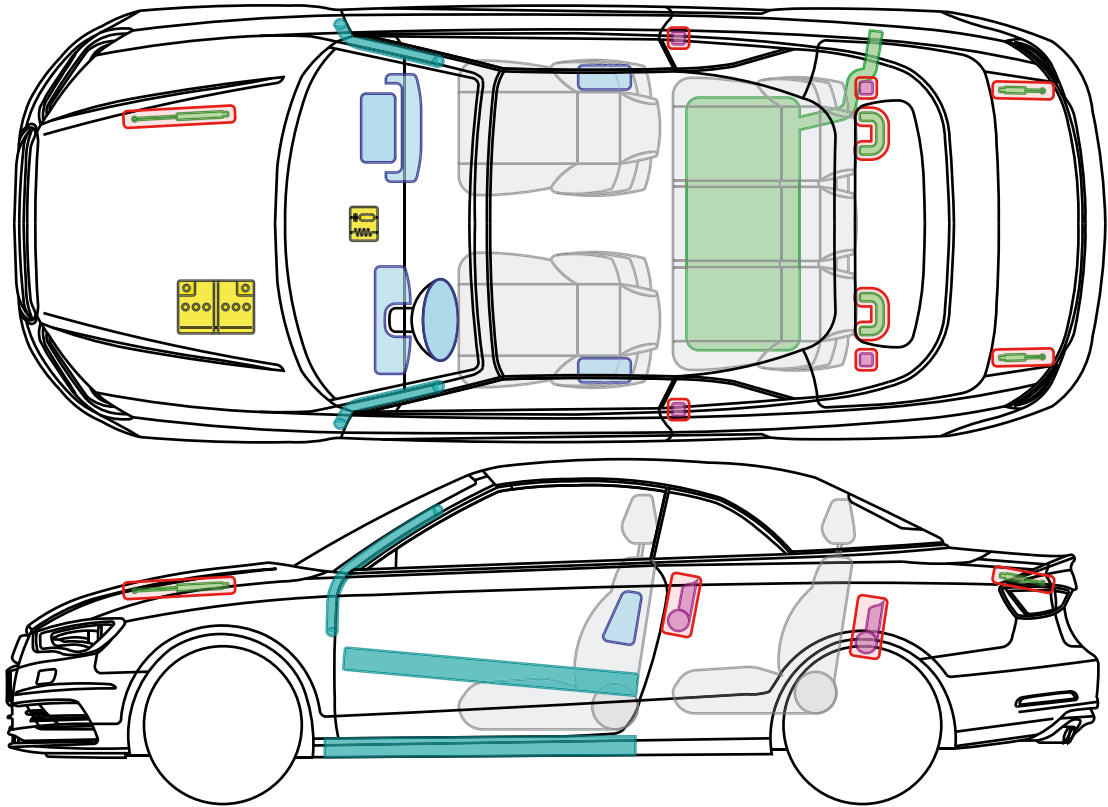

▶ Audi A3 / S3 Cabriolet

ab 2013

Legende

	Airbag		Karosserie- verstärkung		Steuergerät
	Gas- generator		Überroll- schutz		Batterie
	Gurt- straffer		Gasdruck- dämpfer		Kraftstoff- tank

Dieses Dokument unterliegt dem Copyright der AUDI AG, Ingolstadt. Jede Vervielfältigung, Verbreitung, Speicherung, Übermittlung, Sendung und Wieder- bzw. Weitergabe der Inhalte ist ohne schriftliche Genehmigung der AUDI AG ausdrücklich untersagt.