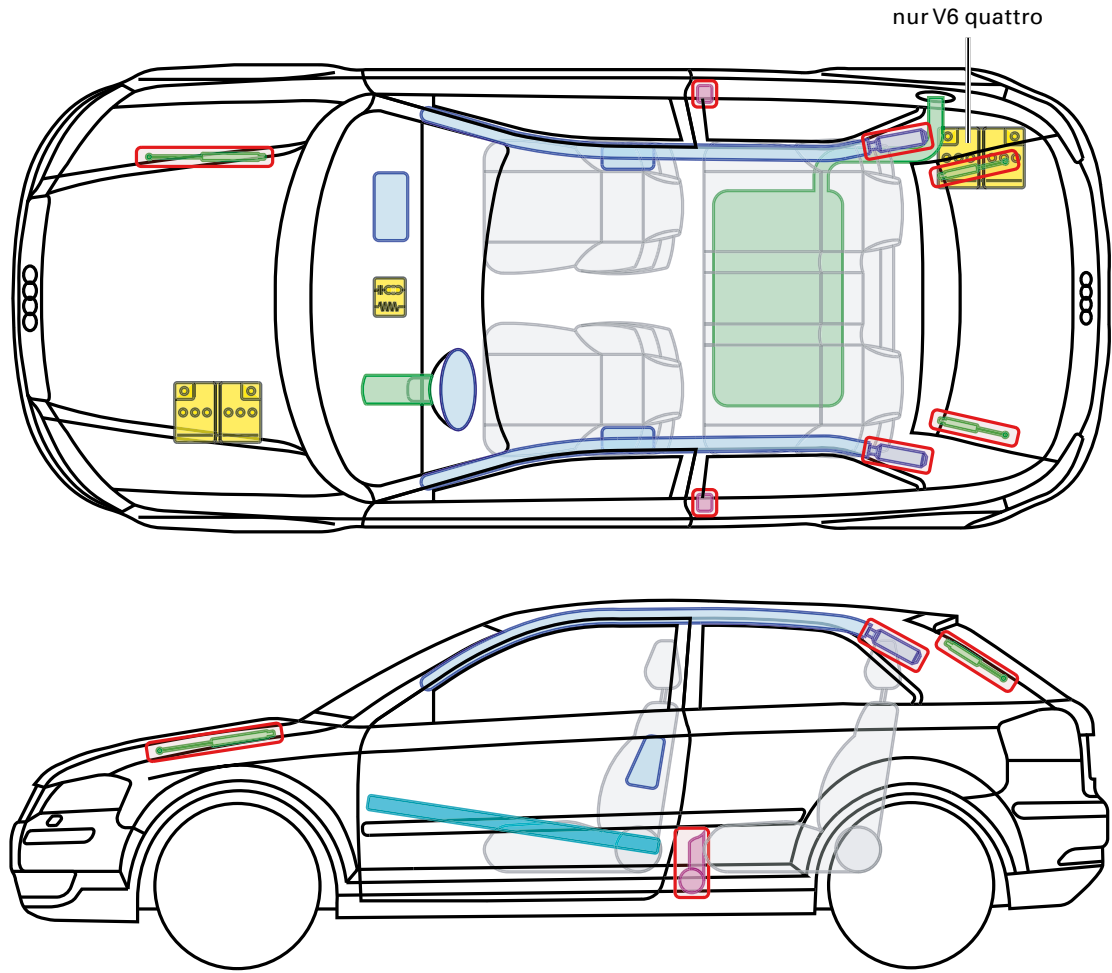

▶ Audi A3 / S3 (3-Türer)

2003 – 2012

Legende

	Airbag		Karosserie- verstärkung		Steuergerät
	Gas- generator		Überroll- schutz		Batterie
	Gurt- straffer		Gasdruck- dämpfer		Kraftstoff- tank

Dieses Dokument unterliegt dem Copyright der AUDI AG, Ingolstadt. Jede Vervielfältigung, Verbreitung, Speicherung, Übermittlung, Sendung und Wieder- bzw. Weitergabe der Inhalte ist ohne schriftliche Genehmigung der AUDI AG ausdrücklich untersagt.