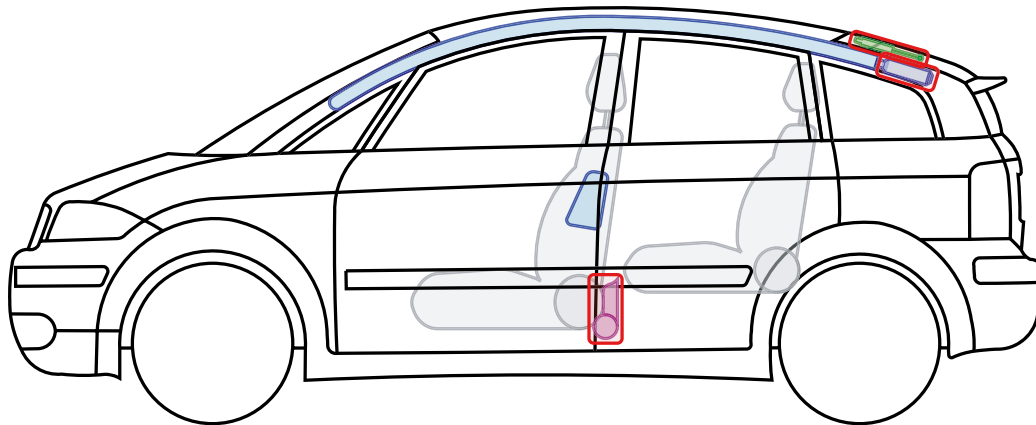

▶ Audi A2

2000 – 2005

Legende

| | | | | | |
|---|-------------------|---|----------------------------|---|---------------------|
|  | Airbag |  | Karosserie- verstärkung |  | Steuergerät |
|  | Gas- generator |  | Überroll- schutz |  | Batterie |
|  | Gurt- straffer |  | Gasdruck- dämpfer |  | Kraftstoff- tank |