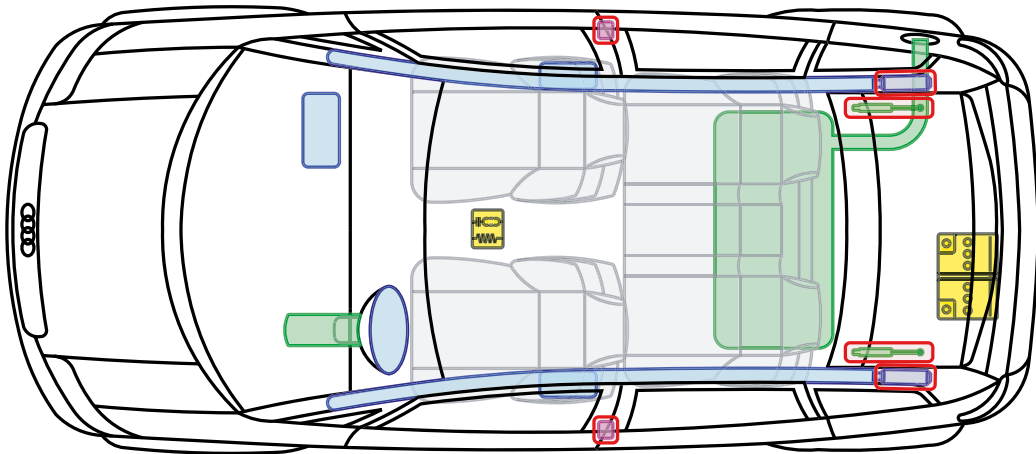

▶ Audi A2

2000 – 2005

Legende

| | | | | | |
|---|-------------------|---|----------------------------|---|---------------------|
|  | Airbag |  | Karosserie- verstärkung |  | Steuergerät |
|  | Gas- generator |  | Überroll- schutz |  | Batterie |
|  | Gurt- straffer |  | Gasdruck- dämpfer |  | Kraftstoff- tank |