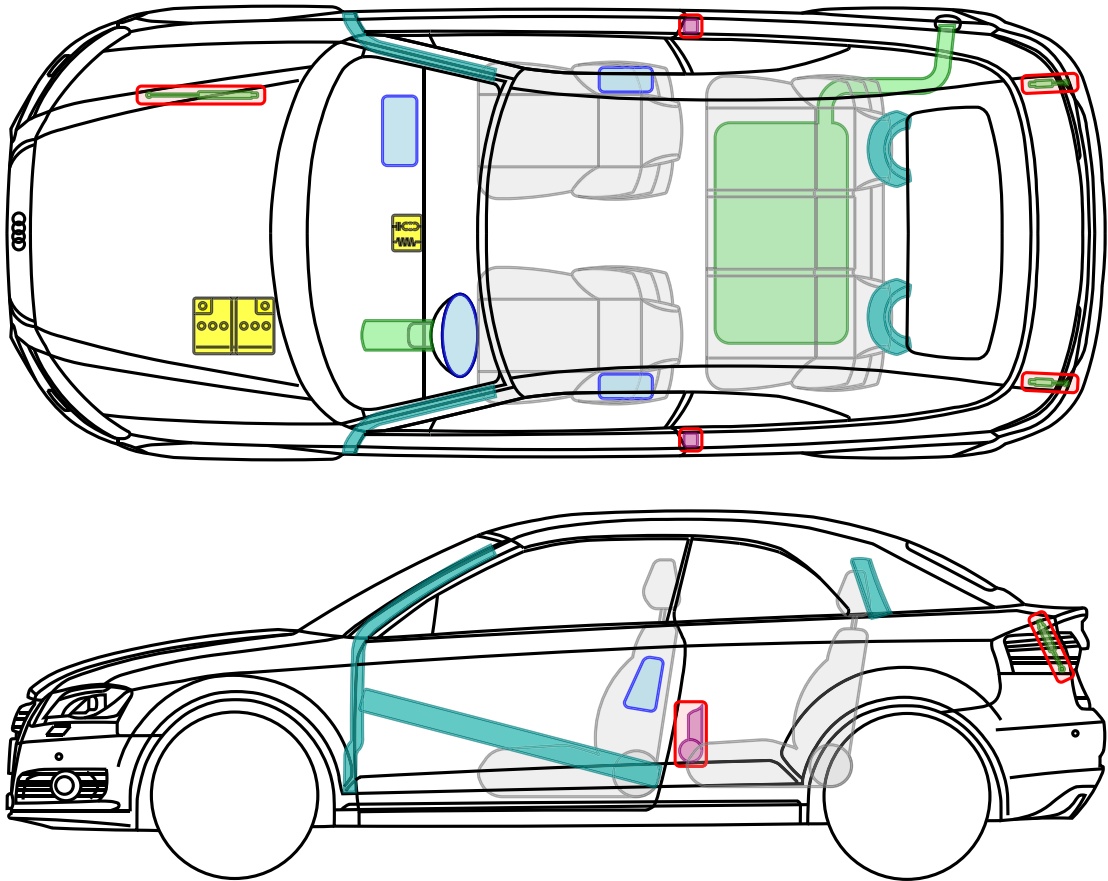

▶ **Audi A3 Cabriolet**

2008 – 2013

Legende

	Airbag		Karosserie- verstärkung		Steuergerät
	Gas- generator		Überroll- schutz		Batterie
	Gurt- straffer		Gasdruck- dämpfer		Kraftstoff- tank

Dieses Dokument unterliegt dem Copyright der AUDI AG, Ingolstadt. Jede Vervielfältigung, Verbreitung, Speicherung, Übermittlung, Sendung und Wieder- bzw. Weitergabe der Inhalte ist ohne schriftliche Genehmigung der AUDI AG ausdrücklich untersagt.