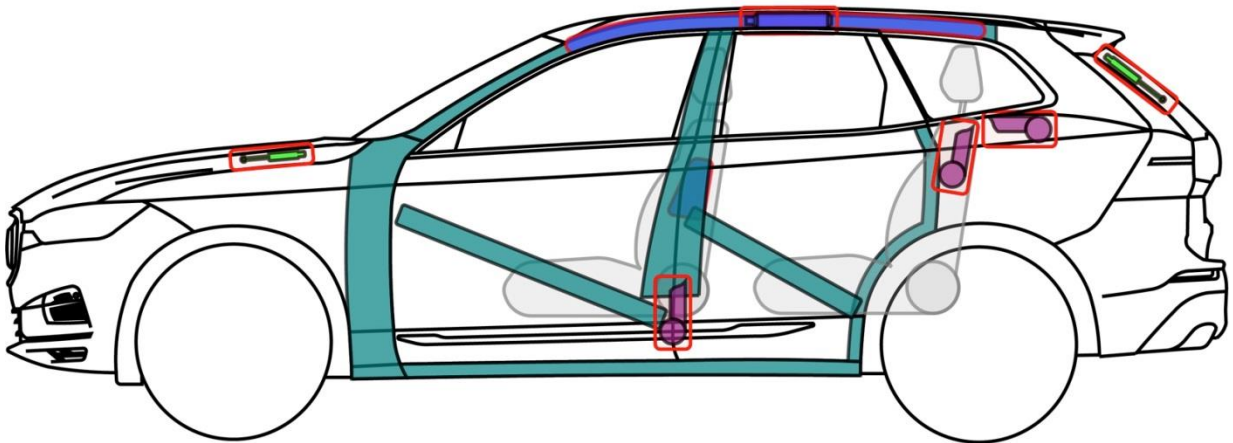

# VOLVO XC60 B4 MILD HYBRID (TYP U, 2019-)

## Legende

	Airbag		Karosserie- verstärkung		Steuergerät		mech. Sensor
	Gas- generator		Überroll- schutz		Batterie		Gastank
	Gurt- straffer		Gasdruck- dämpfer		Kraftstoff- tank		Sicherheits- ventil