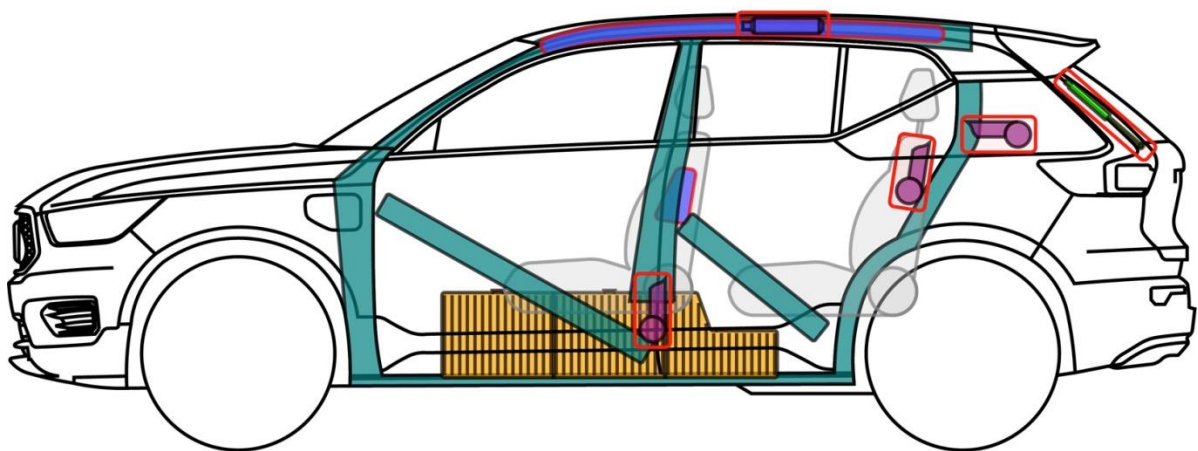

# VOLVO XC40 T5 TWIN ENGINE (TYP X, 2018-)

## Legende

	Airbag		Karosserie- verstärkung		Steuergerät		Hochvolt- batterie
	Gas- generator		Überroll- schutz		Batterie		Hochvolt- leitung/ -komponente
	Gurt- straffer		Gasdruck- dämpfer		Kraftstoff- tank		HV- Trennstelle