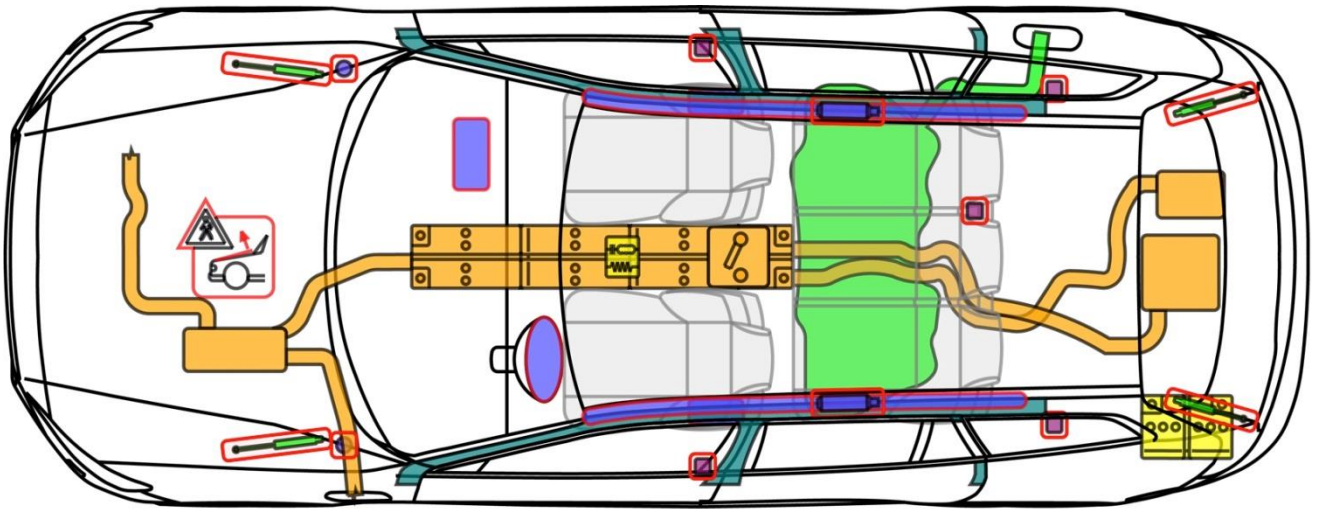

VOLVO V60 T8 TWIN ENGINE (TYP Z, 2018-)

Legende

	Airbag		Karosserie- verstärkung		Steuergerät		Hochvolt- batterie
	Gas- generator		Überroll- schutz		Batterie		Hochvolt- leitung/ -komponente
	Gurt- straffer		Gasdruck- dämpfer		Kraftstoff- tank		HV- Trennstelle