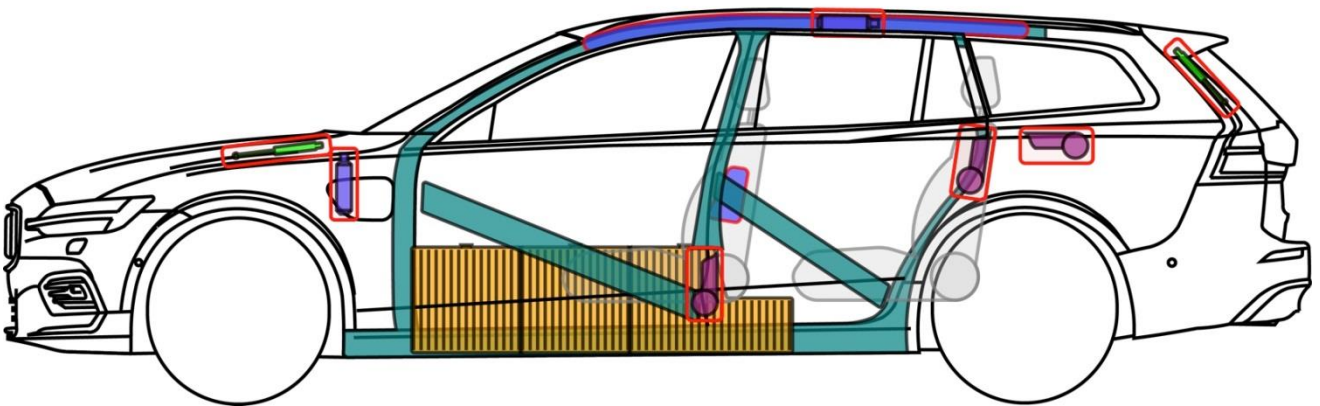

VOLVO V60 T8 TWIN ENGINE (TYP Z, 2018-)

Legende

	Airbag		Karosserie- verstärkung		Steuergerät		Hochvolt- batterie
	Gas- generator		Überroll- schutz		Batterie		Hochvolt- leitung/ -komponente
	Gurt- straffer		Gasdruck- dämpfer		Kraftstoff- tank		HV- Trennstelle