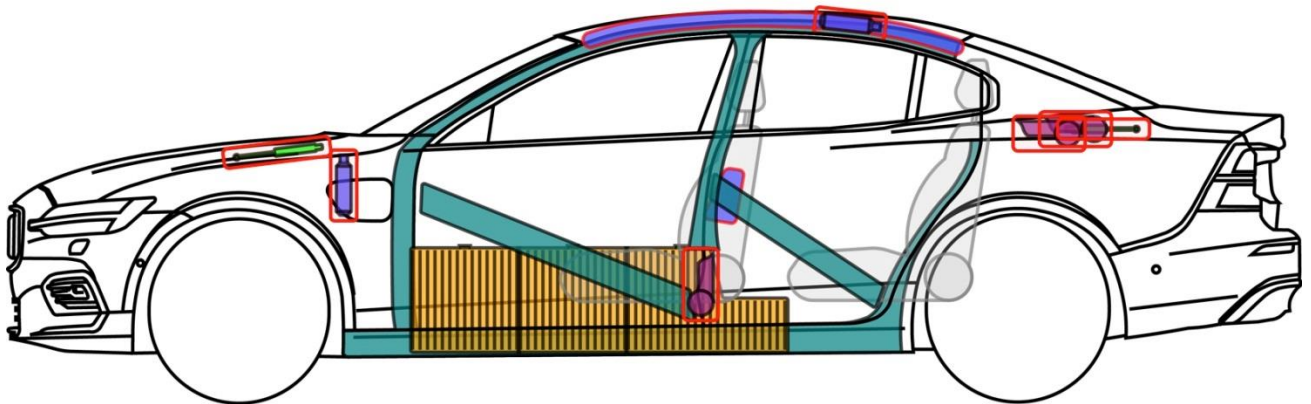

VOLVO S60 T8 TWIN ENGINE (TYP Z, 2019-)

Legende

	Airbag		Karosserie- verstärkung		Steuergerät		Hochvolt- batterie
	Gas- generator		Überroll- schutz		Batterie		Hochvolt- leitung/ -komponente
	Gurt- straffer		Gasdruck- dämpfer		Kraftstoff- tank		HV- Trennstelle