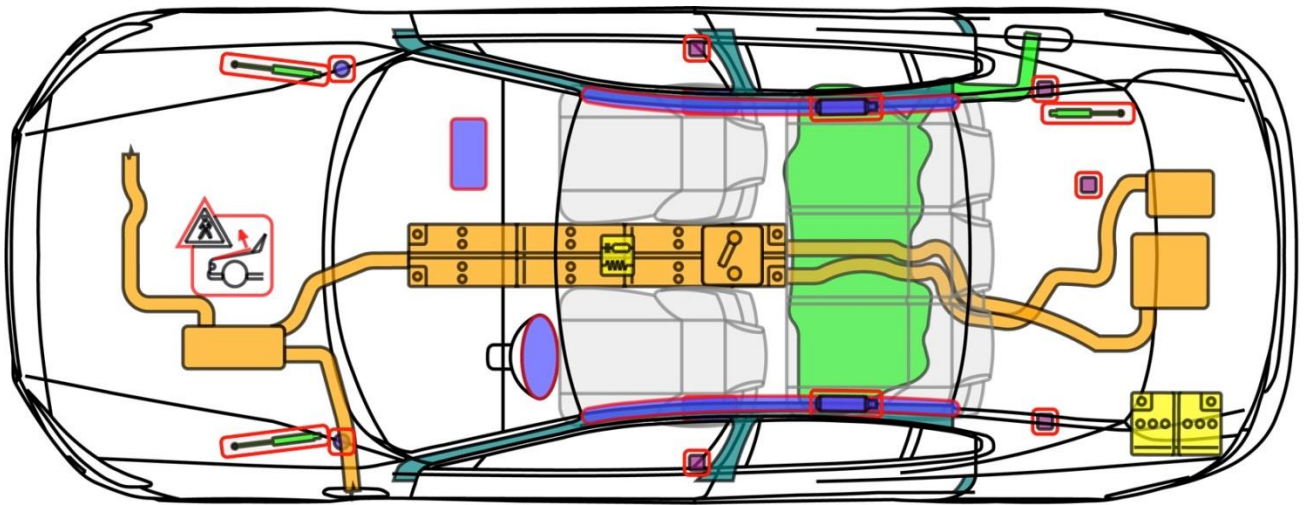

VOLVO S60 T8 TWIN ENGINE (TYP Z, 2019-)

Legende

	Airbag		Karosserie- verstärkung		Steuergerät		Hochvolt- batterie
	Gas- generator		Überroll- schutz		Batterie		Hochvolt- leitung/ -komponente
	Gurt- straffer		Gasdruck- dämpfer		Kraftstoff- tank		HV- Trennstelle