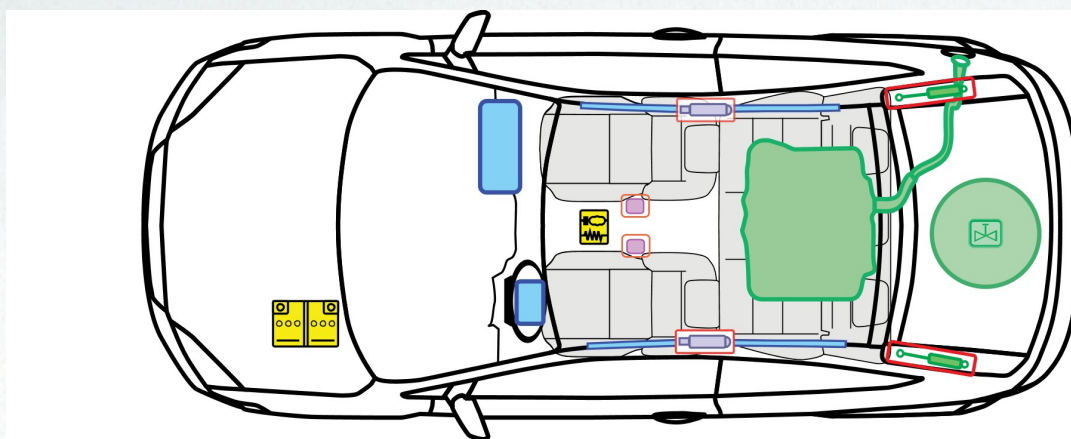

FORD Focus - LPG

3-Türer

08/2007 – 03/2011

LPG

E137493

Legende

F

	Airbag		Karosseriever- stärkung		Steuergerät		Fussgänger- schutzsystem
	Gasgenerator		Überrollschutz- bügel		Batterie		Gastank
	Gurtstraffer		Gasdruck- dämpfer		Kraftstofftank		Sicherheits- ventil