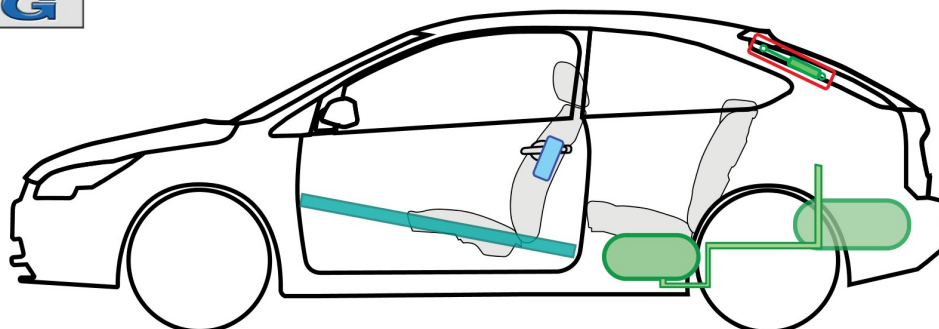

FORD Focus - LPG

3-Türer

08/2007 – 03/2011

LPG

E137493

Legende

F

	Airbag		Karosseriever- stärkung		Steuergerät		Fussgänger- schutzsystem
	Gasgenerator		Überrollschutz- bügel		Batterie		Gastank
	Gurtstraffer		Gasdruck- dämpfer		Kraftstofftank		Sicherheits- ventil