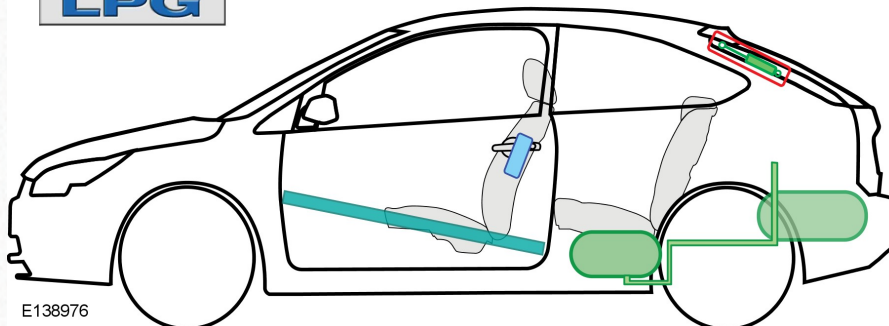

FORD Focus - LPG

3-Türer

07/2004 – 08/2007

LPG

E138976

Legende

F

	Airbag		Karosseriever- stärkung		Steuergerät		Fussgänger- schutzsystem
	Gasgenerator		Überrollschutz- bügel		Batterie		Gastank
	Gurtstraffer		Gasdruck- dämpfer		Kraftstofftank		Sicherheits- ventil