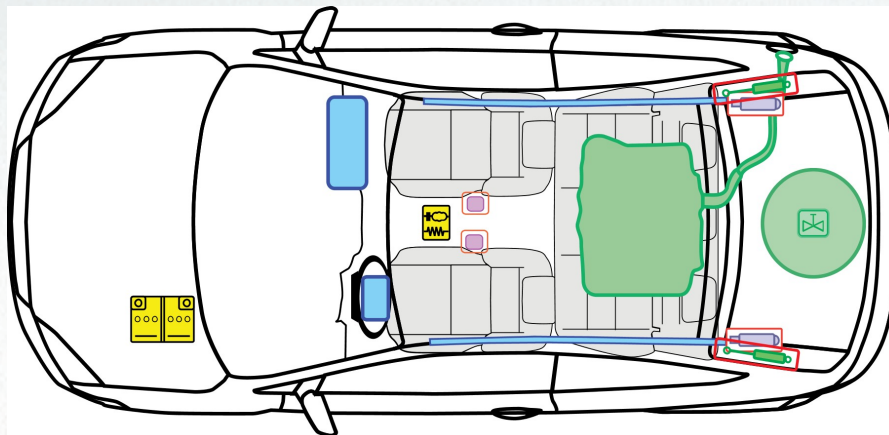

FORD Focus - LPG

3-Türer

07/2004 – 08/2007

LPG

E138976

Legende

F

	Airbag		Karosseriever- stärkung		Steuergerät		Fussgänger- schutzsystem
	Gasgenerator		Überrollschutz- bügel		Batterie		Gastank
	Gurtstraffer		Gasdruck- dämpfer		Kraftstofftank		Sicherheits- ventil