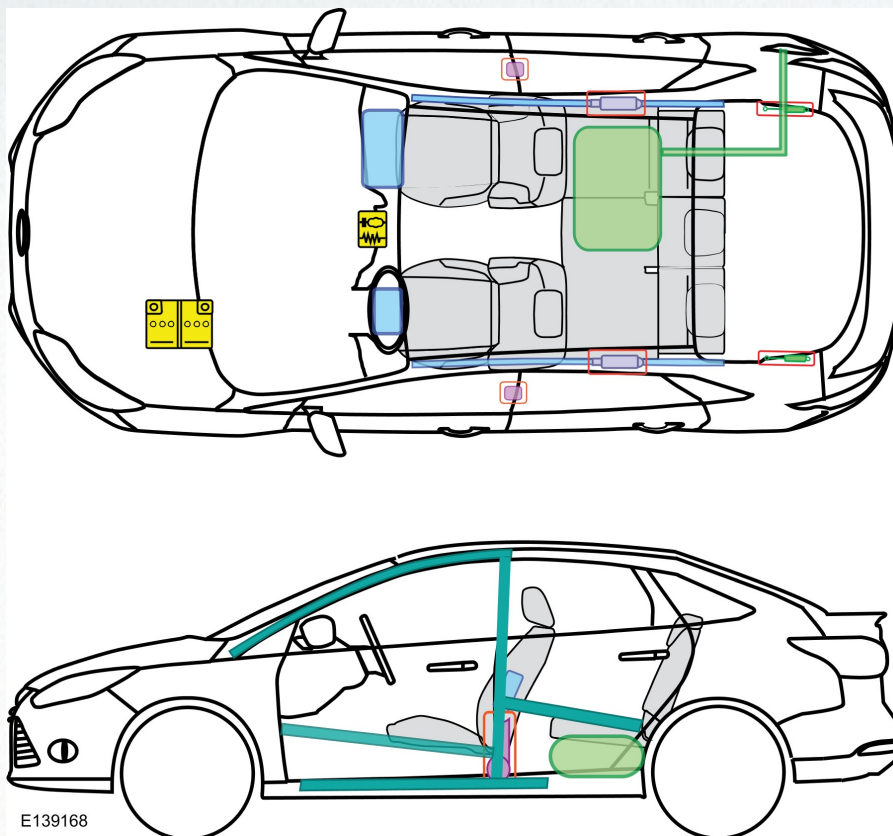

FORD Focus

4-Türer

03/2011 – 09/2014

E139168

Legende

F

Airbag

Karosseriever-
stärkung

Steuergerät

Fussgänger-
schutzsystem

Gasgenerator

Überrollschutz-
bügel

Batterie

Gurtstraffer

Gasdruck-
dämpfer

Kraftstofftank