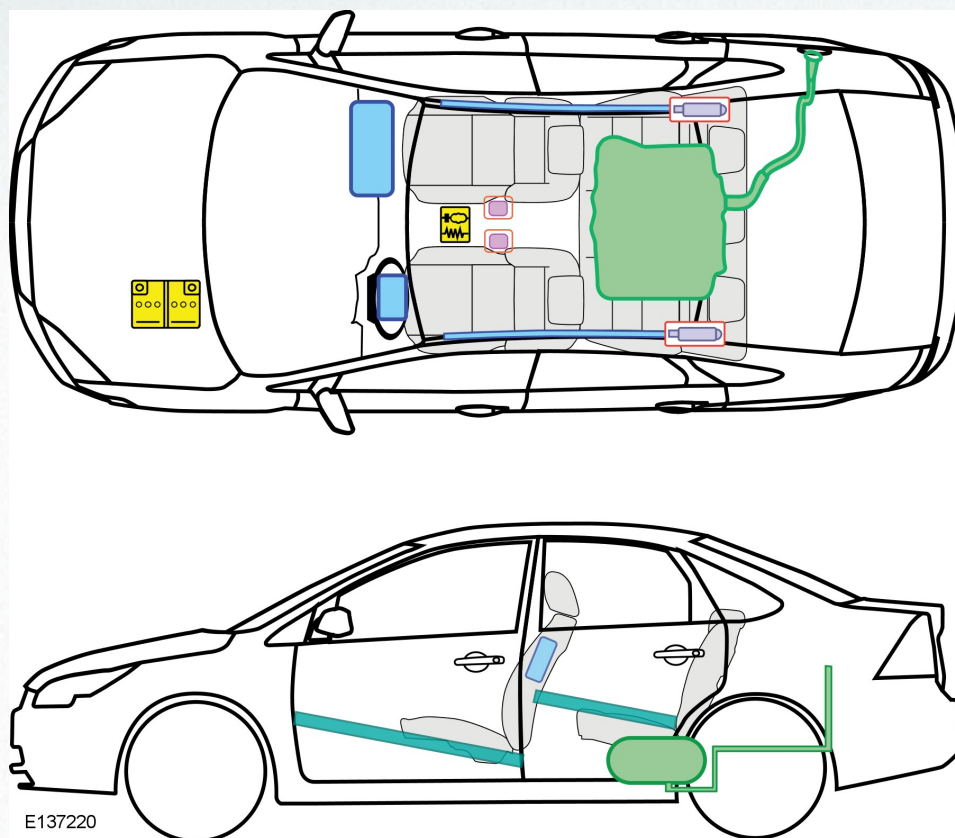

FORD Focus

4-Türer

07/2004 – 08/2007

Legende

F

	Airbag		Karosseriever- stärkung		Steuergerät		Fussgänger- schutzsystem
	Gasgenerator		Überrollschutz- bügel		Batterie		
	Gurtstraffer		Gasdruck- dämpfer		Kraftstofftank		