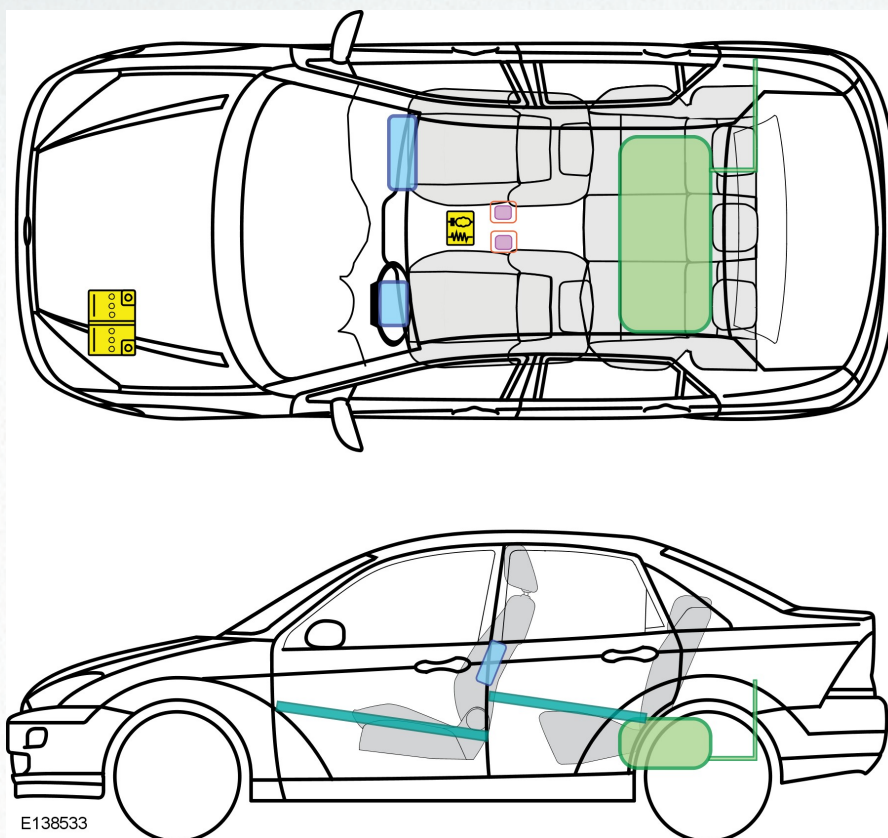

### FORD Focus

4-Türer

08/1998 – 12/2004

E138533

### Legende

F

Airbag

Karosseriever-  
stärkung

Steuergerät

Fussgänger-  
schutzsystem

Gasgenerator

Überrollschutz-  
bügel