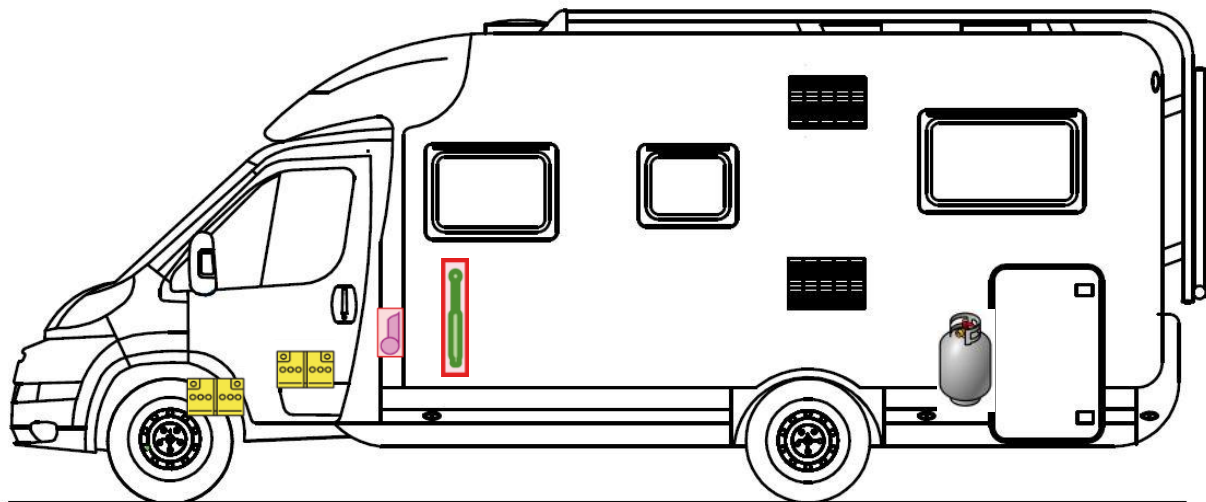

Rettungskarte

Trend T 6717

Airbag

Gasflaschen

Airbag Steuergerät

Gasgenerator

Batterie

Gurtstraffer

Gasdruckdämpfer

Kraftstofftank

Elektroblock

Bitte diese Rettungskarte gut sichtbar hinter der Sonnenblende auf der Fahrerseite hinterlegen!