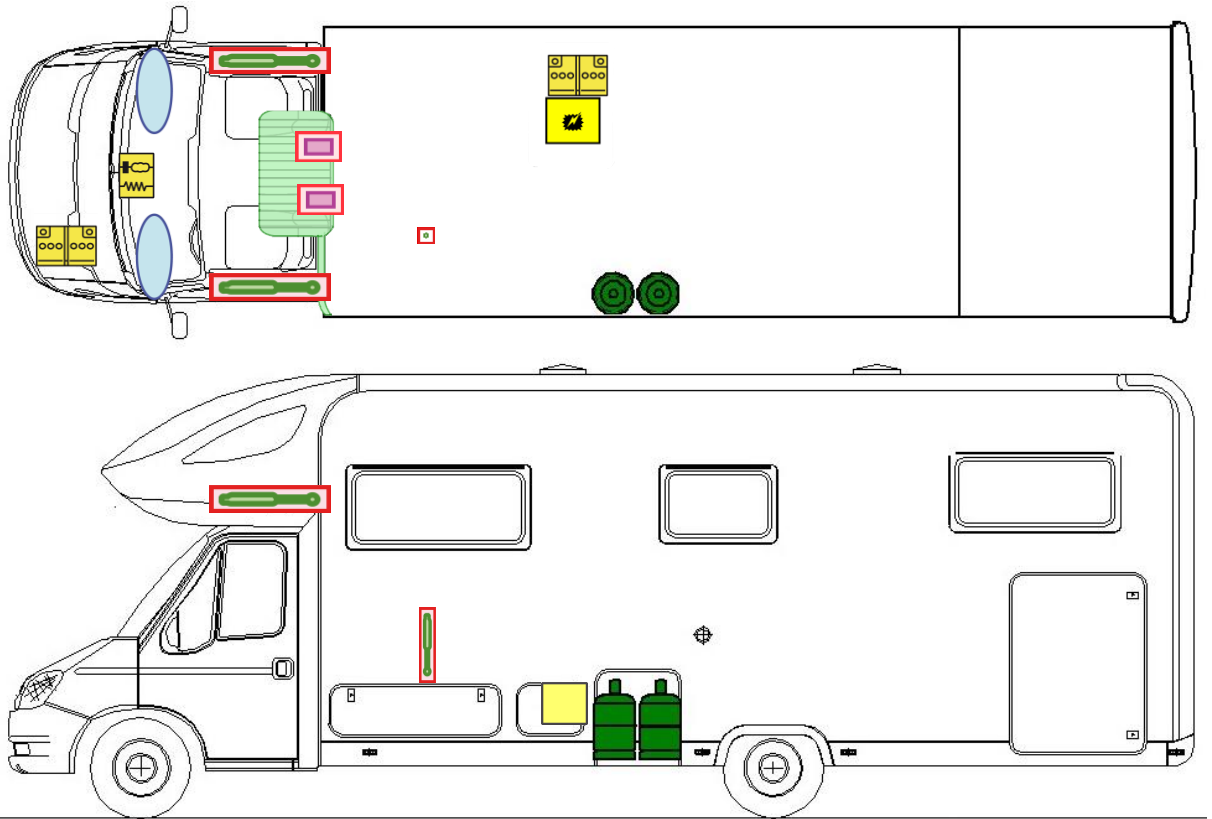

Rettenungskarte

Globetrotter XXL 9800

Airbag

Airbag-
Steuergerät

Kraftstoff-
tank

Gasflaschen

Batterie

Gurtstraffer

Elektro-
block

Gas-
generator

Gasdruck-
dämpfer

Bitte diese Rettungskarte gut sichtbar im Handschuhfach hinterlegen!