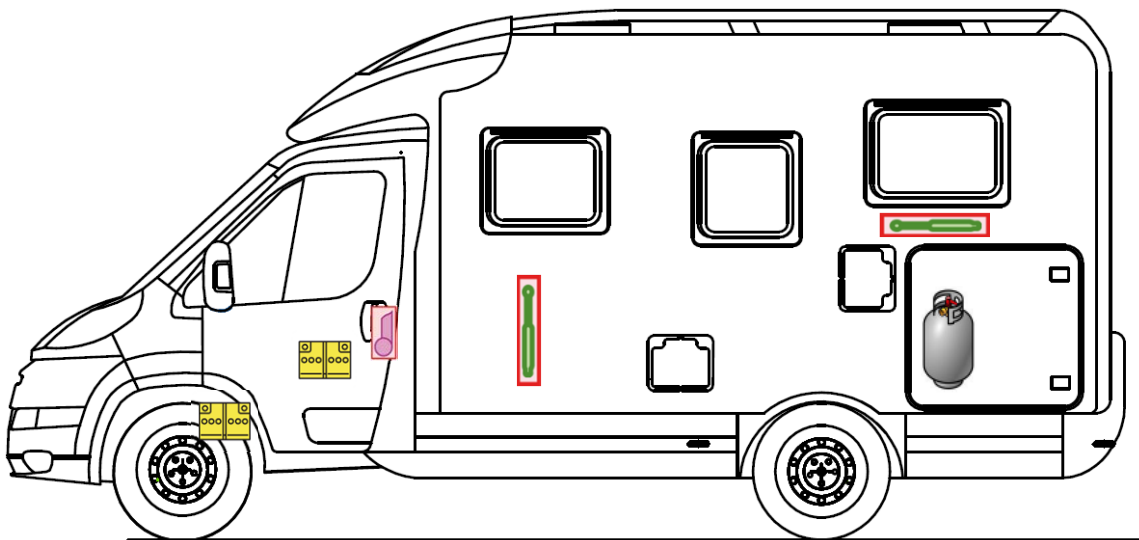

Rettungskarte

Globebus T 001

Airbag

Gasflaschen

Airbag Steuergerät

Gasgenerator

Batterie

Gurtstraffer

Gasdruckdämpfer

Kraftstofftank

Elektroblock

Bitte diese Rettungskarte gut sichtbar hinter der Sonnenblende auf der Fahrerseite hinterlegen!