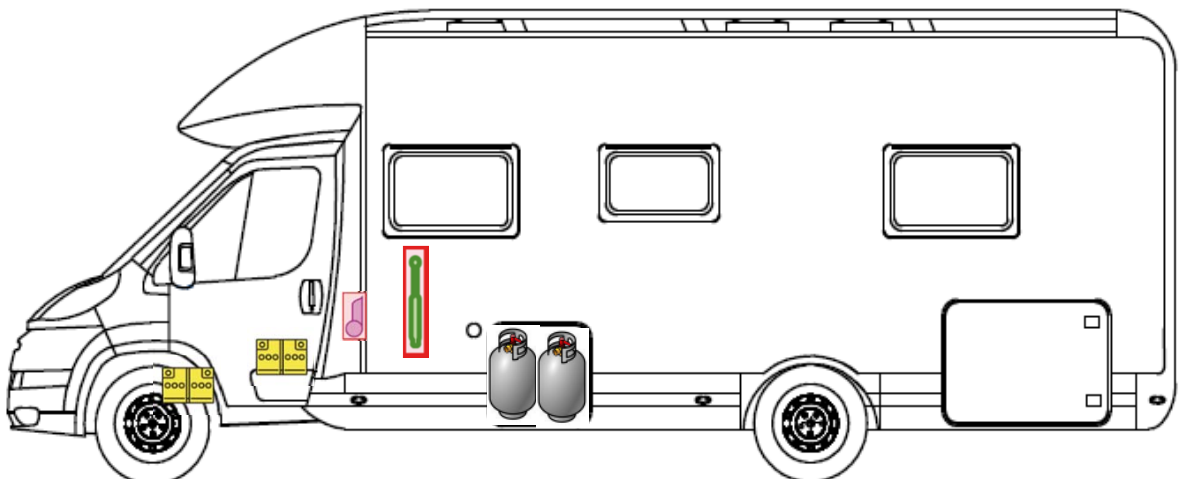

# Rettungskarte

Esprit T 7150-2 EB

Airbag

Gasflaschen

Airbag Steuergerät

Gasgenerator

Batterie

Gurtstraffer

Gasdruckdämpfer

Kraftstofftank

Elektroblock

Bitte diese Rettungskarte gut sichtbar hinter der Sonnenblende auf der Fahrerseite hinterlegen!