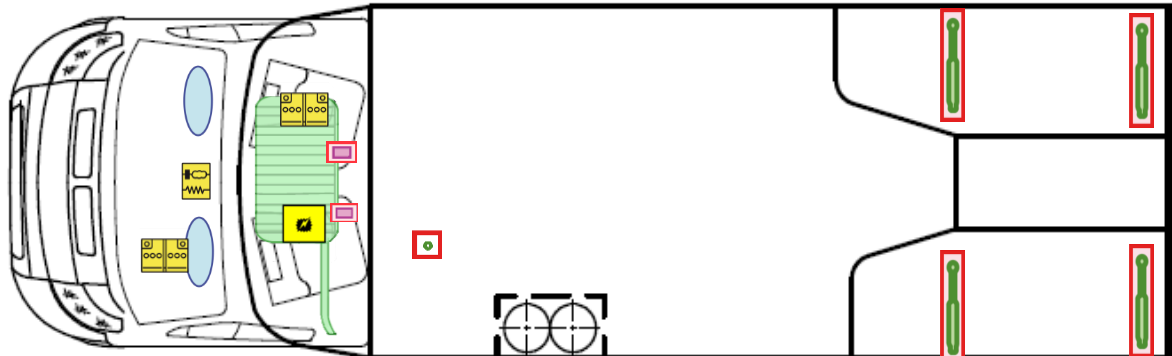

# Rettungskarte

Esprit T 7150-2 EB

Airbag

Gasflaschen

Airbag Steuergerät

Gasgenerator

Batterie

Gurtstraffer

Gasdruckdämpfer

Kraftstofftank

Elektroblock

Bitte diese Rettungskarte gut sichtbar hinter der Sonnenblende auf der Fahrerseite hinterlegen!