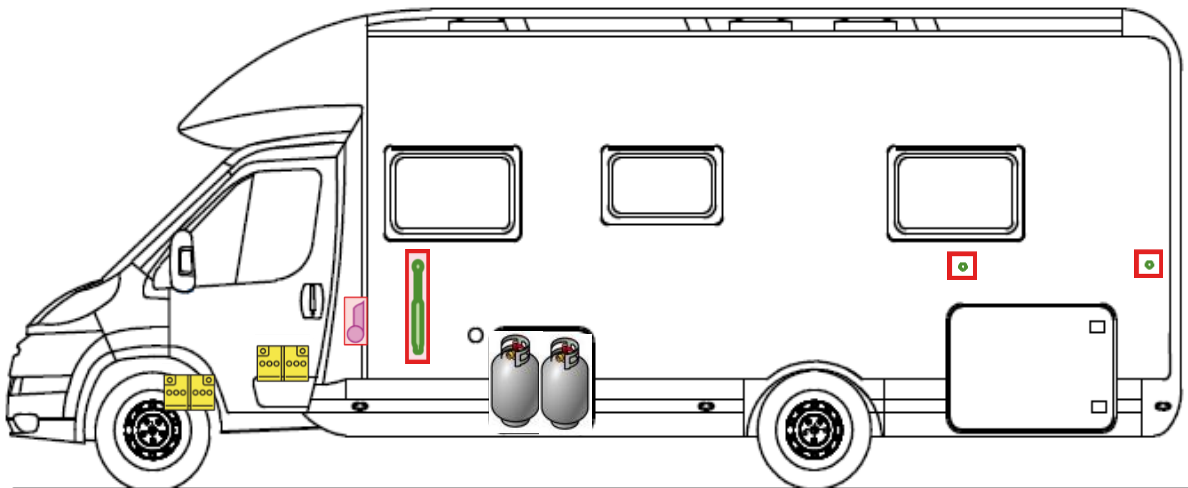

# Rettungskarte

Esprit T 7150-2 EB

Airbag

Gasflaschen

Airbag Steuergerät

Gasgenerator

Batterie

Gurtstraffer

Gasdruckdämpfer

Kraftstofftank

Elektroblock

Bitte diese Rettungskarte gut sichtbar hinter der Sonnenblende auf der Fahrerseite hinterlegen!