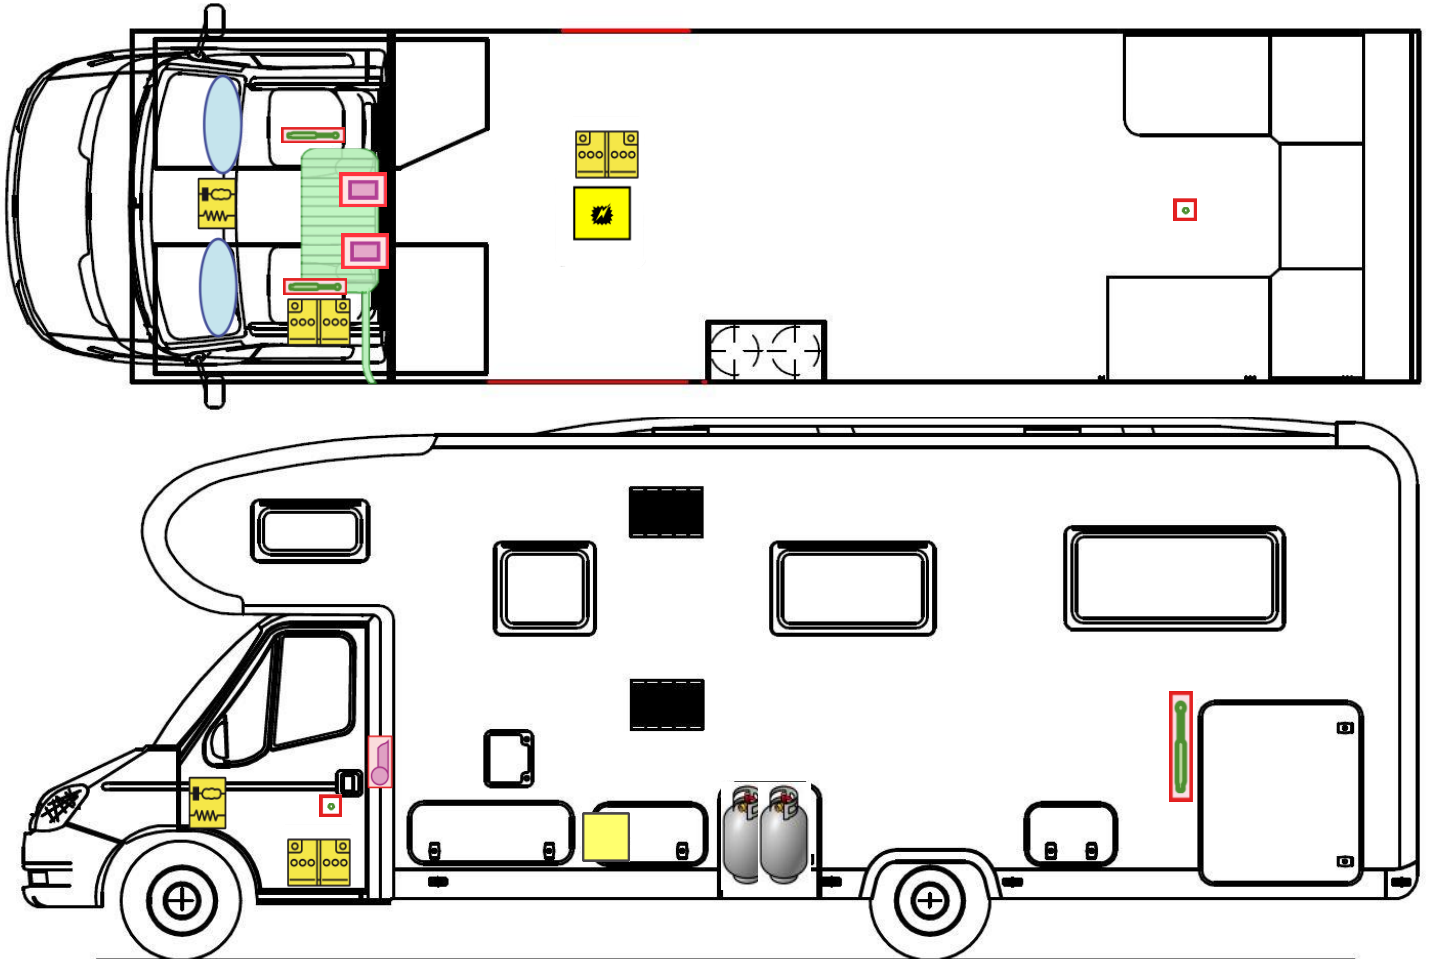

Rettungskarte

Alpa A 9820-2

Airbag

Gasflaschen

Airbag Steuergerät

Gasgenerator

Batterie

Gurtstraffer

Gasdruckdämpfer

Kraftstofftank

Elektroblock

Bitte diese Rettungskarte gut sichtbar hinter der Sonnenblende auf der Fahrerseite hinterlegen!