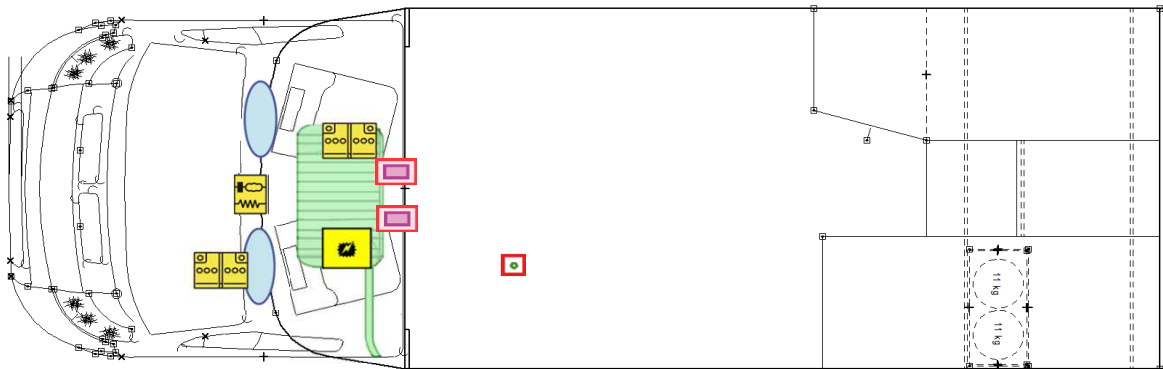

Rettungskarte

Advantage T 6611 EB

Airbag

Gasflaschen

Airbag Steuergerät

Gasgenerator

Batterie

Gurtstraffer

Gasdruckdämpfer

Kraftstofftank

Elektroblock

Bitte diese Rettungskarte gut sichtbar hinter der Sonnenblende auf der Fahrerseite hinterlegen!