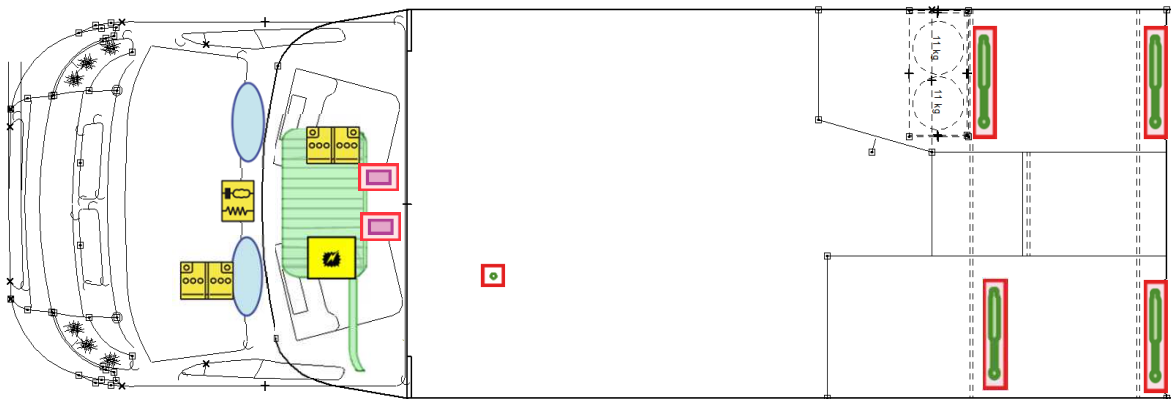

# Rettungskarte

Advantage T 6611 EB

Airbag

Gasflaschen

Airbag Steuergerät

Gasgenerator

Batterie

Gurtstraffer

Gasdruckdämpfer

Kraftstofftank

Elektroblock

Bitte diese Rettungskarte gut sichtbar hinter der Sonnenblende auf der Fahrerseite hinterlegen!