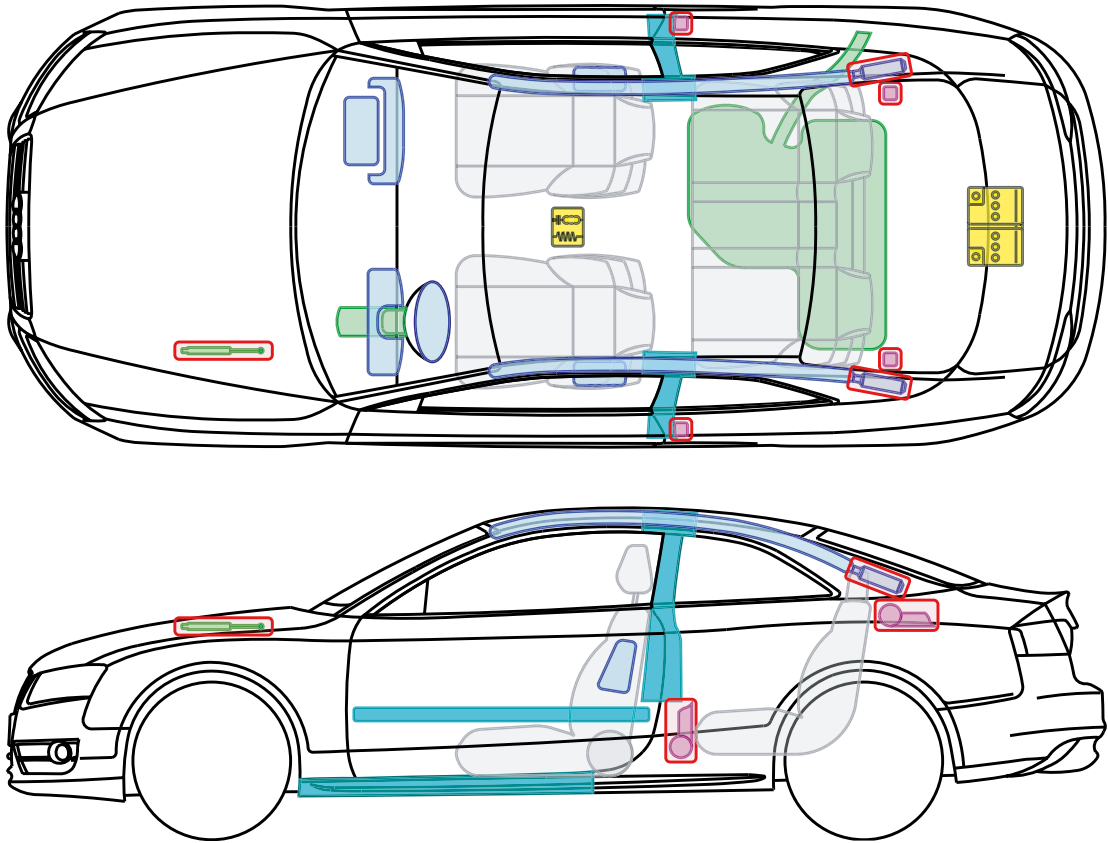

▶ Audi A5 / S5 / RS5 Coupé

2007 – 2011

Legende

	Airbag		Karosserie- verstärkung		Steuergerät
	Gas- generator		Überroll- schutz		Batterie
	Gurt- straffer		Gasdruck- dämpfer		Kraftstoff- tank

Dieses Dokument unterliegt dem Copyright der AUDI AG, Ingolstadt. Jede Vervielfältigung, Verbreitung, Speicherung, Übermittlung, Sendung und Wieder- bzw. Weitergabe der Inhalte ist ohne schriftliche Genehmigung der AUDI AG ausdrücklich untersagt.