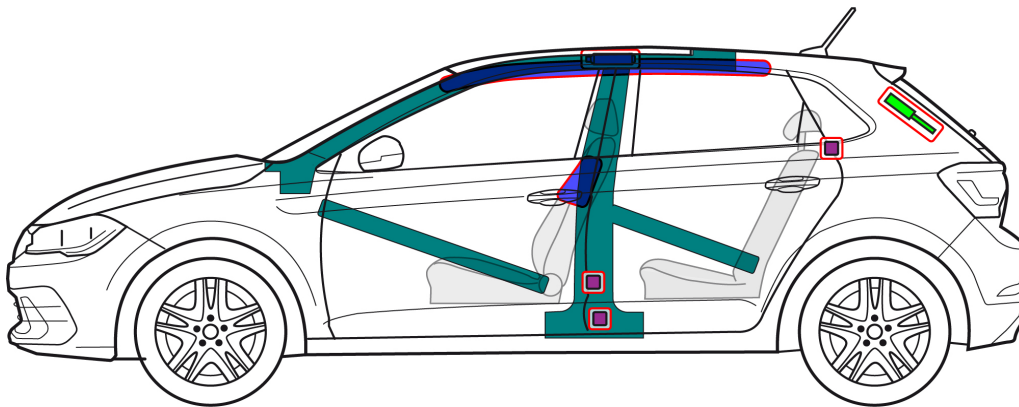

Volkswagen Polo

5-Türer, ab 2021

12-Volt Batterie nur Polo GTI

Hinweis: Es ist die maximal mögliche Ausstattung abgebildet.

	Airbag		Gasgenerator		Gurtstraffer		SRS Steuergerät		Aktives Fußgängerschutz-System
	Automatisches Überrollschutzsystem		Gasdruckfeder/vorgespannte Feder		Hochfeste Bereiche		Besondere Aufmerksamkeit		
	Niedervolt-Batterie		Niedervolt-Kondensator		Treibstofftank		Gastank		Sicherheitsventil
	Hochvolt-Batterie		Hochvolt-Leitung		Hochvolt-Trennung		Sicherungsdose, Deaktivierung Hochvoltsystem		Hochvolt-Kondensator

Volkswagen Polo

5-Türer, ab 2021

1. Identifizierung/Erkennung

2. Fixierung/Stabilisierung/Heben

Fahrzeug immobilisieren

Feststellbremse betätigen

Hebepunkte

geeignete Hebepunkte