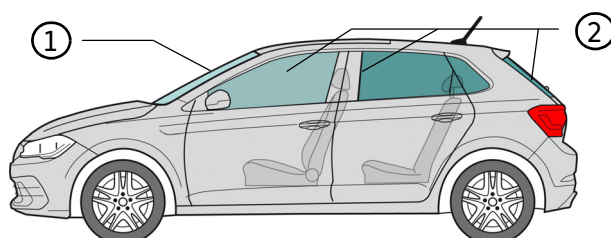

Volkswagen Polo

5-Türer, ab 2021

1. Identifizierung/Erkennung

2. Fixierung/Stabilisierung/Heben

Fahrzeug immobilisieren

Feststellbremse betätigen

Hebepunkte

geeignete Hebepunkte

Zündung ausschalten

Zündschlüssel an Lenksäule abziehen oder „Start Stop“ Taste in Mittelkonsole drücken.

3. Direkte Gefahren beseitigen/Sicherheitsbestimmungen

12-Volt Batterie abklemmen

Minuspol von der Karosserie-Kontaktstelle abklemmen.

Polo GTI: 12-Volt Batterie im Gepäckraum in Reserveradmulde
Minuspol abklemmen

4. Zugang zu den Insassen

Glastypen:

① Verbundscheiben-Sicherheitsglas

② Einscheiben-Sicherheitsglas

Volkswagen Polo

5-Türer, ab 2021