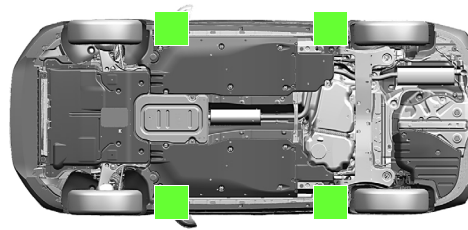

Volkswagen Polo

5-Türer, ab 2021

1. Identifizierung/Erkennung

2. Fixierung/Stabilisierung/Heben

Fahrzeug immobilisieren

Feststellbremse betätigen

Hebepunkte

geeignete Hebepunkte

Zündung ausschalten

Zündschlüssel an Lenksäule abziehen oder „Start Stop“ Taste in Mittelkonsole drücken.

3. Direkte Gefahren beseitigen/Sicherheitsbestimmungen

12-Volt Batterie abklemmen

Minuspol von der Karosserie-Kontaktstelle abklemmen.

Polo GTI: 12-Volt Batterie im Gepäckraum in Reserveradmulde
Minuspol abklemmen

4. Zugang zu den Insassen

Glastypen:

① Verbundscheiben-Sicherheitsglas

② Einscheiben-Sicherheitsglas

Volkswagen Polo

5-Türer, ab 2021