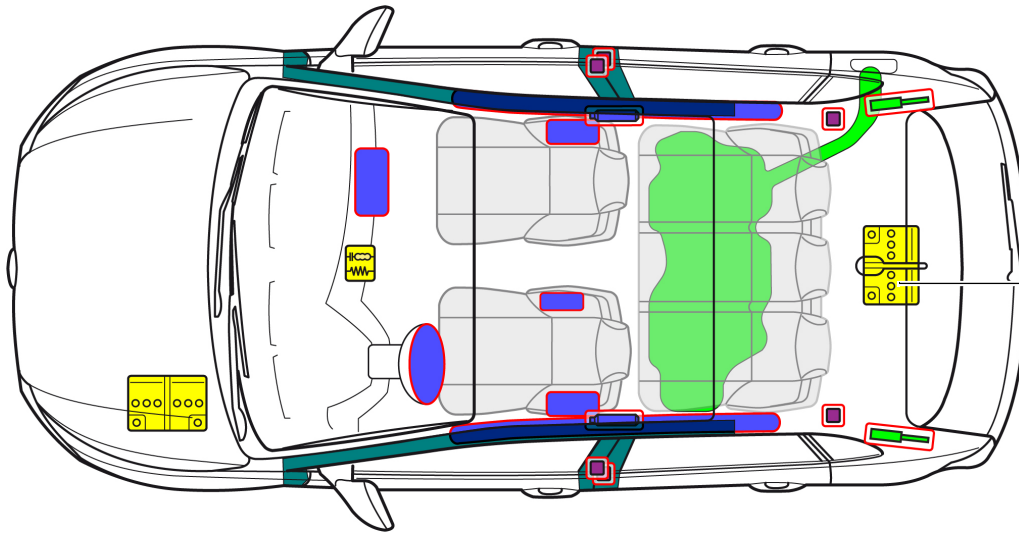

Volkswagen Polo

5-Türer, ab 2021

12-Volt Batterie nur Polo GTI

Hinweis: Es ist die maximal mögliche Ausstattung abgebildet.

	Airbag		Gasgenerator		Gurtstraffer		SRS Steuergerät		Aktives Fußgängerschutz-System
	Automatisches Überrollschutzsystem		Gasdruckfeder/vorgespannte Feder		Hochfeste Bereiche		Besondere Aufmerksamkeit		
	Niedervolt-Batterie		Niedervolt-Kondensator		Treibstofftank		Gastank		Sicherheitsventil
	Hochvolt-Batterie		Hochvolt-Leitung		Hochvolt-Trennung		Sicherungsdose, Deaktivierung Hochvoltsystem		Hochvolt-Kondensator

Volkswagen Polo

5-Türer, ab 2021

1. Identifizierung/Erkennung

2. Fixierung/Stabilisierung/Heben

Fahrzeug immobilisieren

Feststellbremse betätigen

Hebepunkte

geeignete Hebepunkte