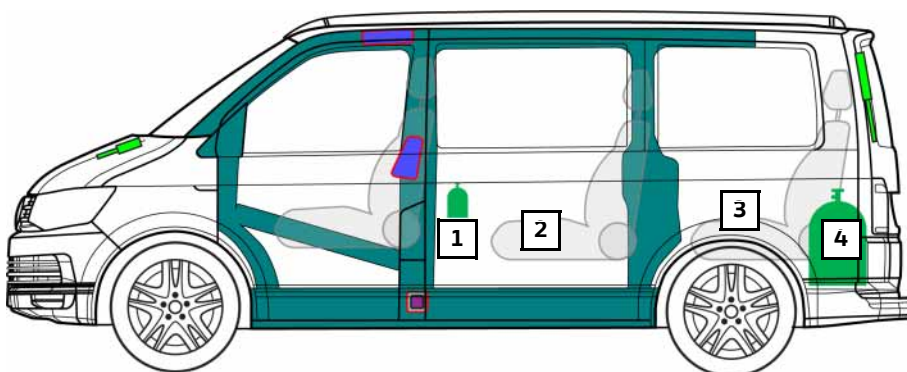

Nutzfahrzeuge

T6.1 California Beach, Coast, Ocean, ab 2019

Optionale Ausstattungen:

- 1 Campinggasflasche 1,8 kg
- 2 verschiebbare 3-er Sitzbank

- 3 verschiebbare 2-er Sitzbank
- 4 Campinggasflasche 11 kg