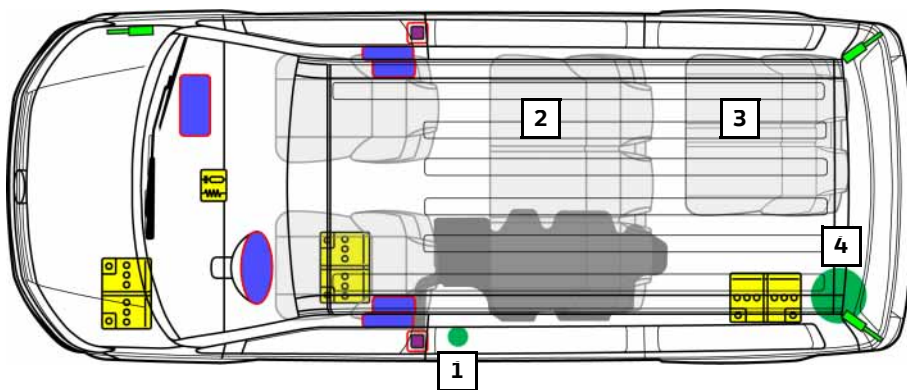

Nutzfahrzeuge

T6.1 California Beach, Coast, Ocean, ab 2019

Optionale Ausstattungen:

- 1 Campinggasflasche 1,8 kg
- 2 verschiebbare 3-er Sitzbank

- 3 verschiebbare 2-er Sitzbank
- 4 Campinggasflasche 11 kg

	Airbag		Gasgenerator		Gurtstraffer		SRS Steuergerät		Aktives Fußgängerschutz-System
	Automatisches Überrollschutzsystem		Gasdruckfeder/vorgespannte Feder		Hochfeste Bereiche		Besondere Aufmerksamkeit		
	Niedervolt-Batterie		Niedervolt-Kondensator		Treibstofftank (Benzin oder Diesel)		Gastank		Sicherheitsventil
	Hochvolt-Batterie		Hochvolt-Leitung		Hochvolt-Trennung		Sicherungs-dose, Deaktivierung Hochvolt-system		Hochvolt-Kondensator