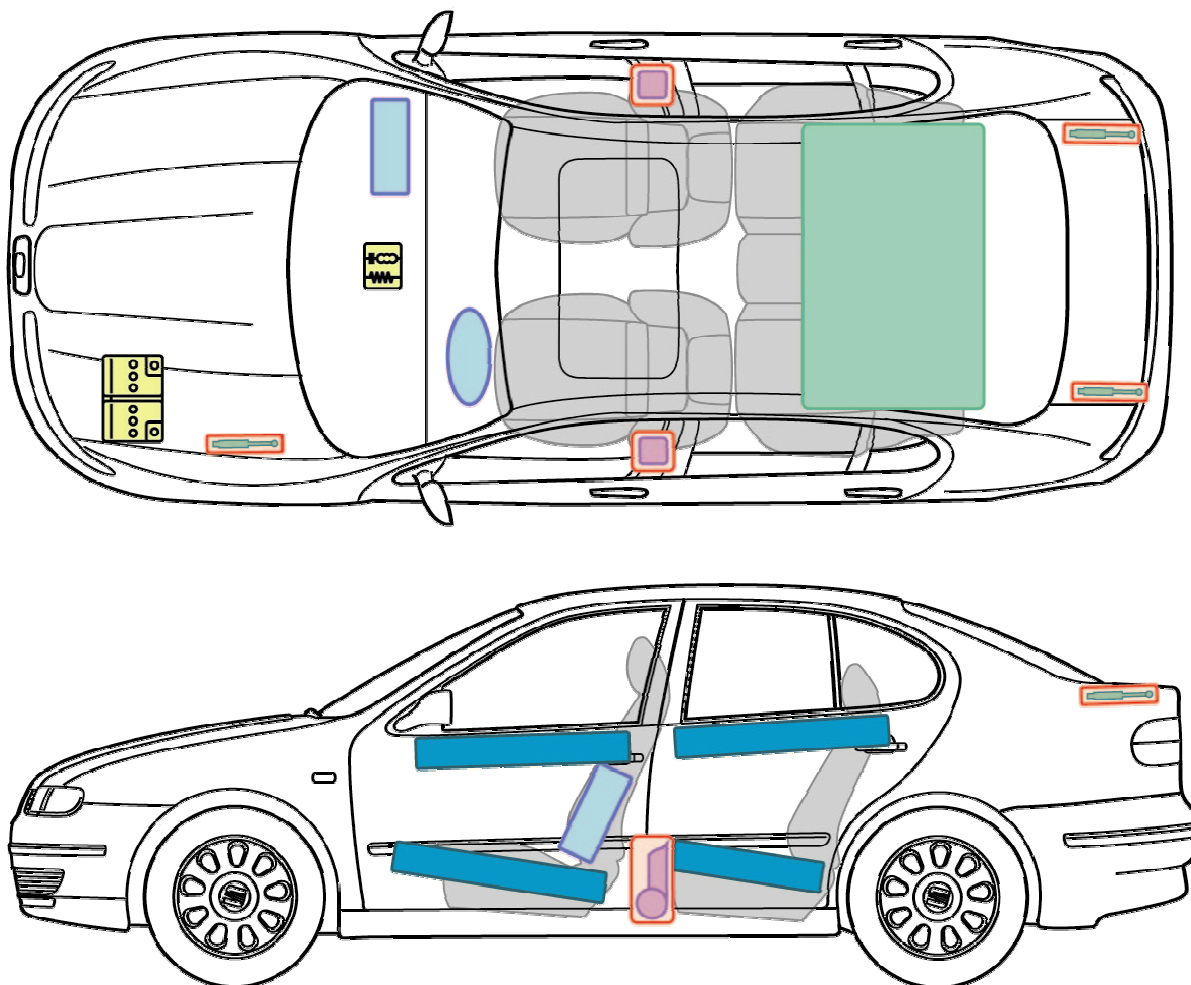

Toledo

(1999-2004)

T

Toledo

Legende

	Airbag		Karosserie- verstärkung		Steuergerät für Airbag
	Gas generator		Überoll- schutz		Batterie
	Gurtstraffer		Gasdruk- dämpfer		Kraftstoff- tank