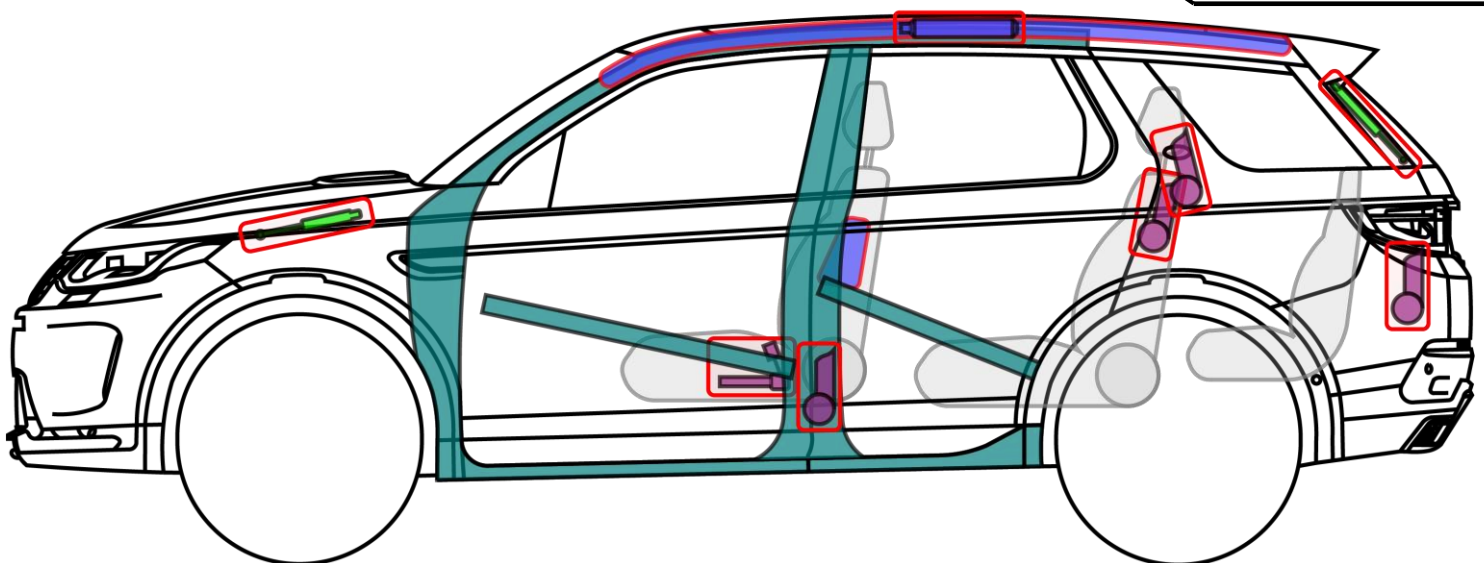

DISCOVERY SPORT MHEV

TYP: LC, 2019-

48 Volt Mild Hybrid

Legende

Airbag

Karosserie-
verstärkung

Steuergerät

Gas-
generator

Überroll-
schutz

12 V
Batterie

Gurt-
straffer

Gasdruck-
dämpfer

Kraftstoff-
tank