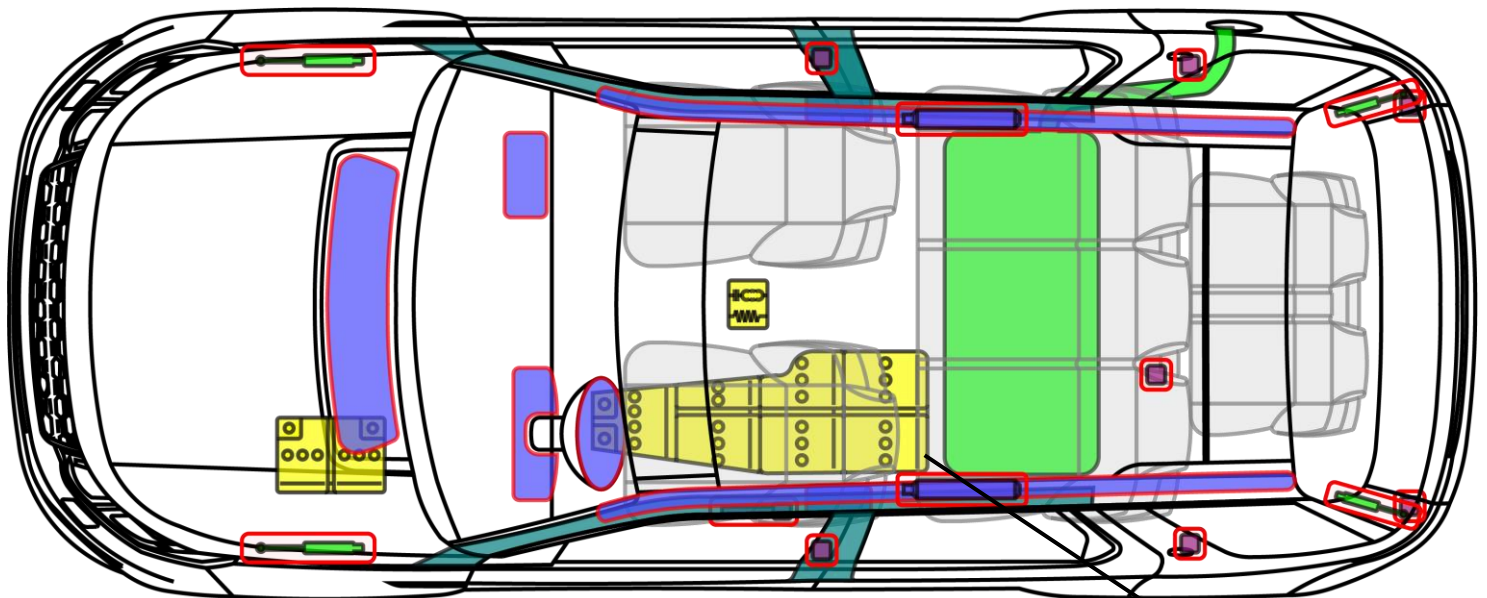

DISCOVERY SPORT MHEV

TYP: LC, 2019-

48 Volt Mild Hybrid

Legende

Airbag

Karosserie-
verstärkung

Steuergerät

Gas-
generator

Überroll-
schutz

12 V
Batterie

Gurt-
straffer

Gasdruck-
dämpfer

Kraftstoff-
tank