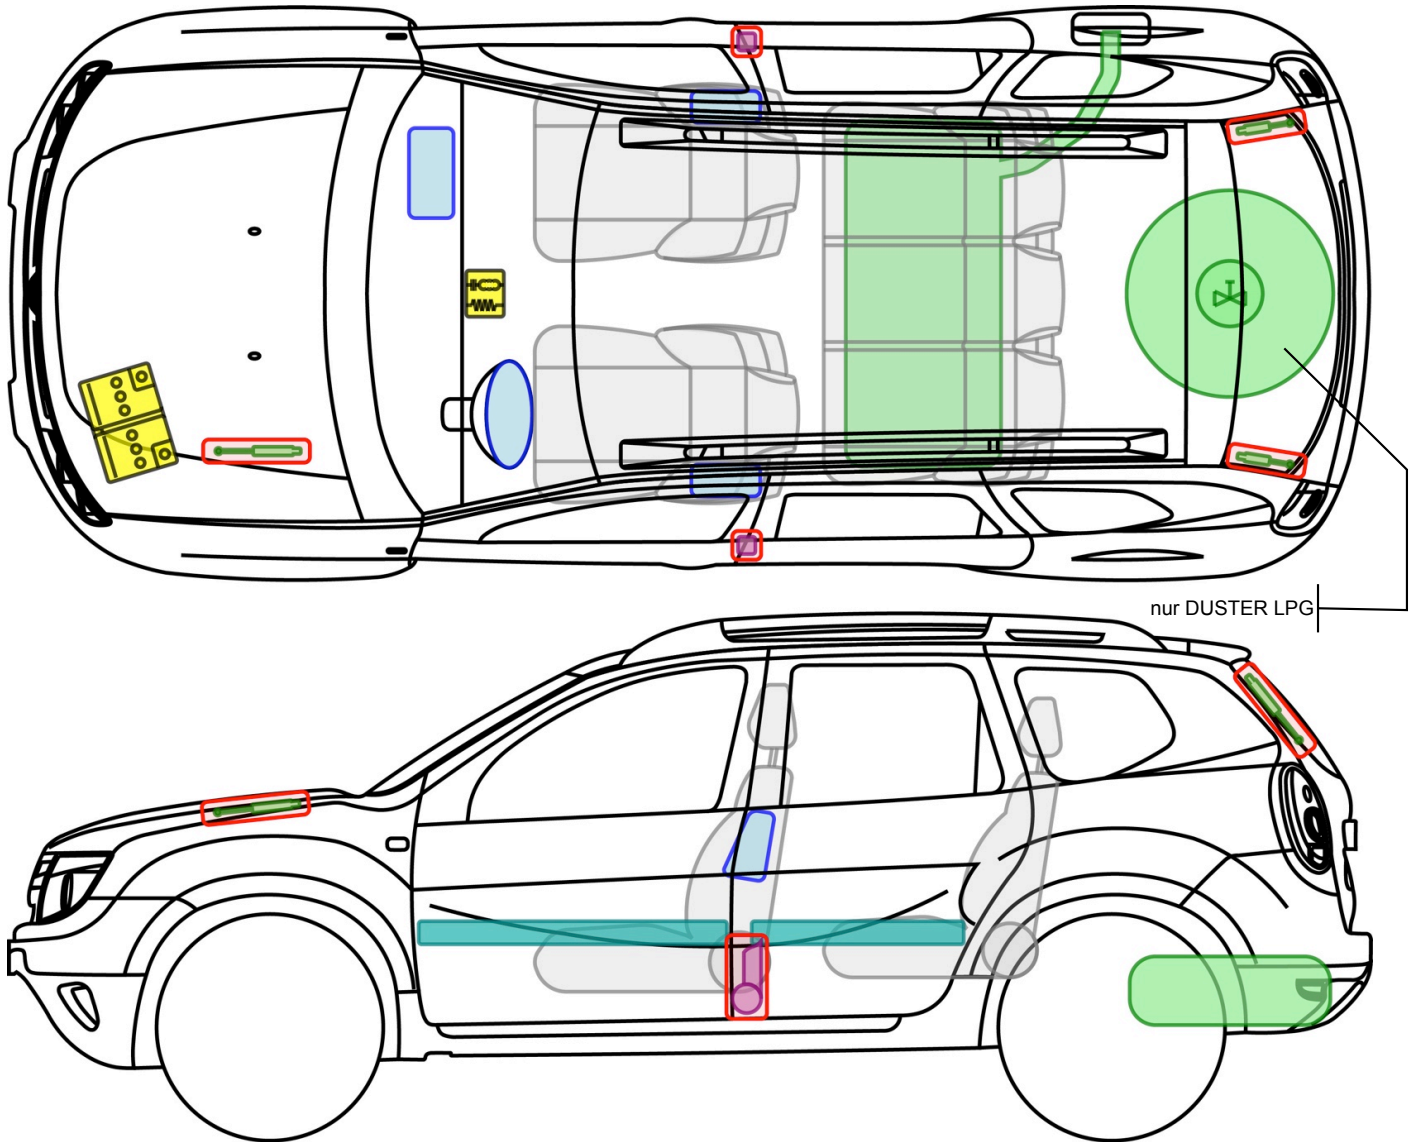

DUSTER

TYP: SD, 2010-

Legende

	Airbag		Karosserie-verstärkung		Steuergerät
	Gas-generator		Überroll-schutz		Batterie
	Gurt-straffer		Gasdruck-dämpfer		Kraftstoff-tank