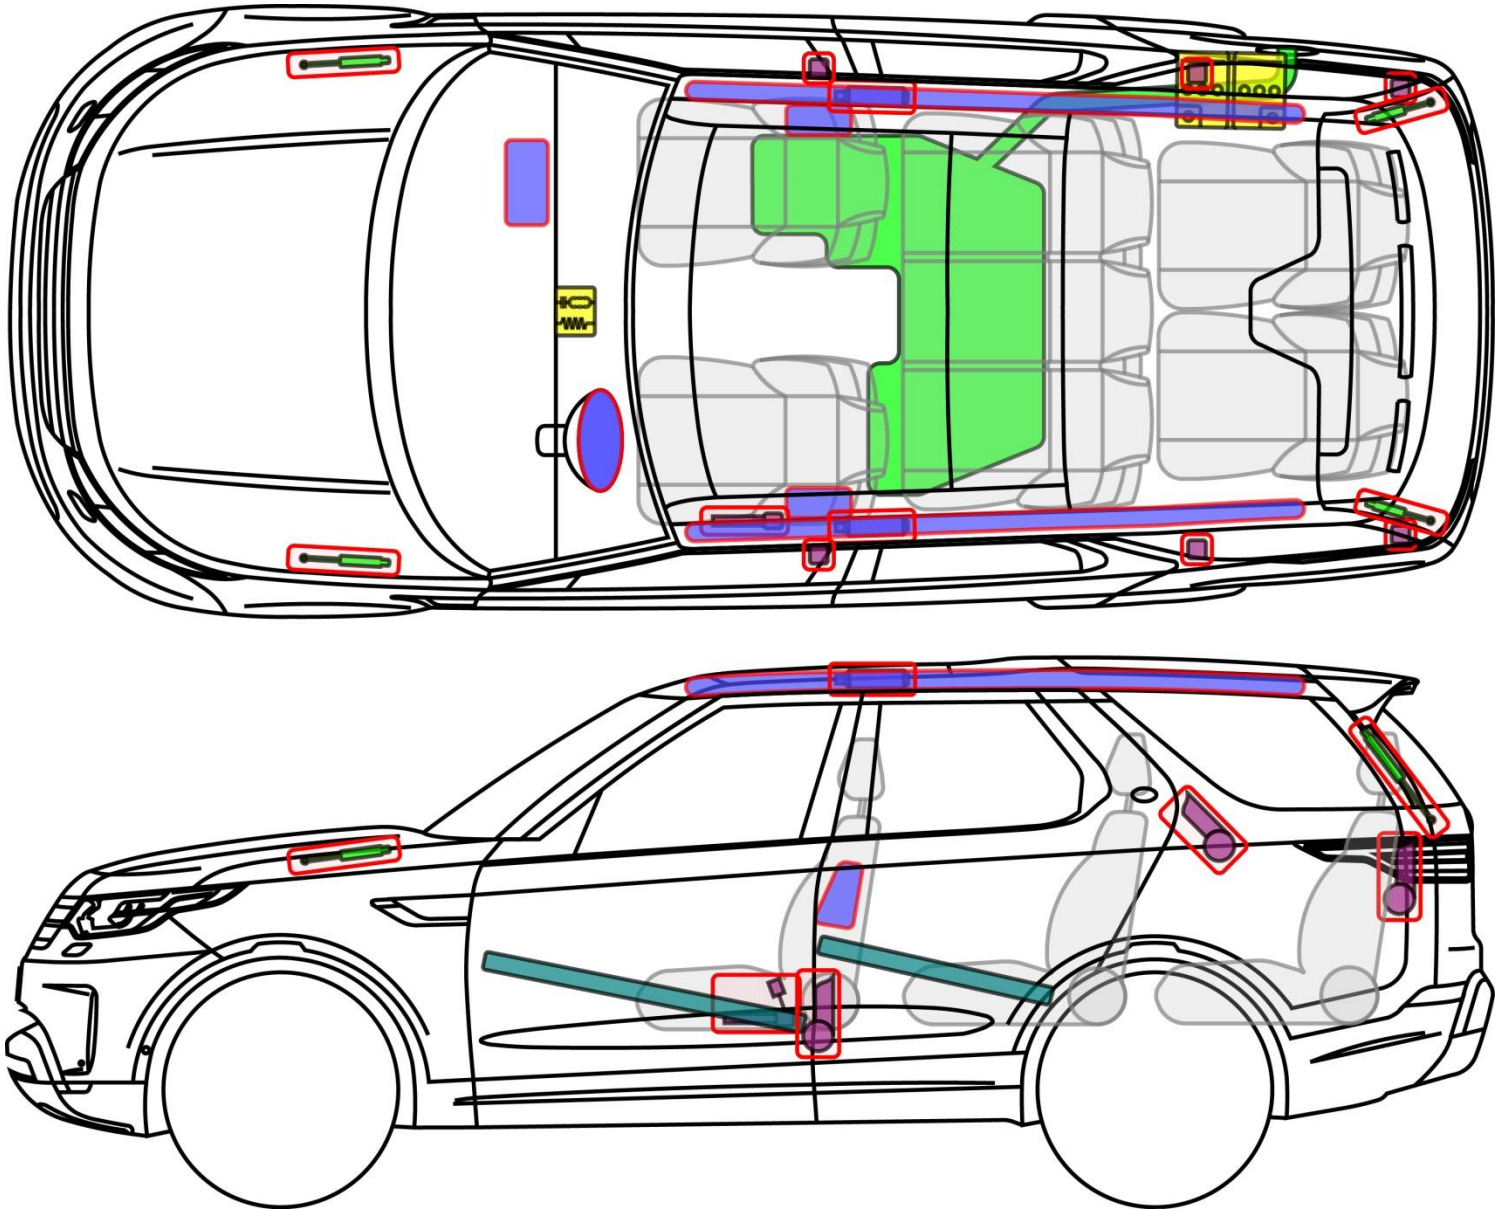

DISCOVERY

TYP: LR, 2016-

Legende

| | | | | | |
|---|---------------|---|------------------------|---|-----------------|
|  | Airbag |  | Karosserie-verstärkung |  | Steuergerät |
|  | Gas-generator |  | Überroll-schutz |  | 12 V Batterie |
|  | Gurt-straffer |  | Gasdruck-dämpfer |  | Kraftstoff-tank |