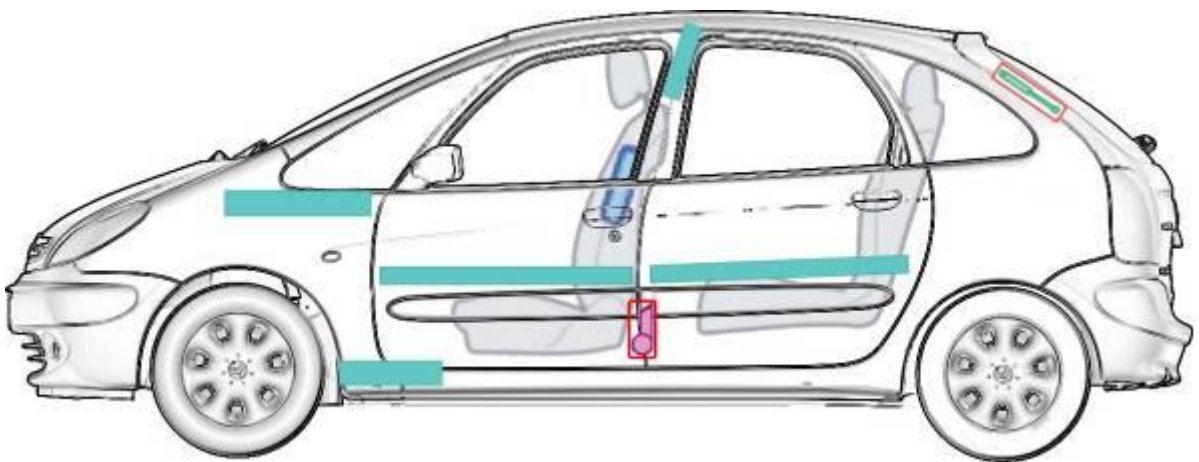

Citroën Xsara Picasso (ab 2000)

Legende

	Airbag		Karosserie- verstärkung		Batterie		Steuergerät
	Gas- generator		Gurtstraffer		Überroll- schutz		Gasdruck- dämpfer
	Gastank		Sicherheits- ventil		Kraftstoff- tank		e-Booster
	Sicherungs- kasten		Hochvolt- leitung/ -komponenten		Hochvolt- -batterie		Hochvolt- trennstelle