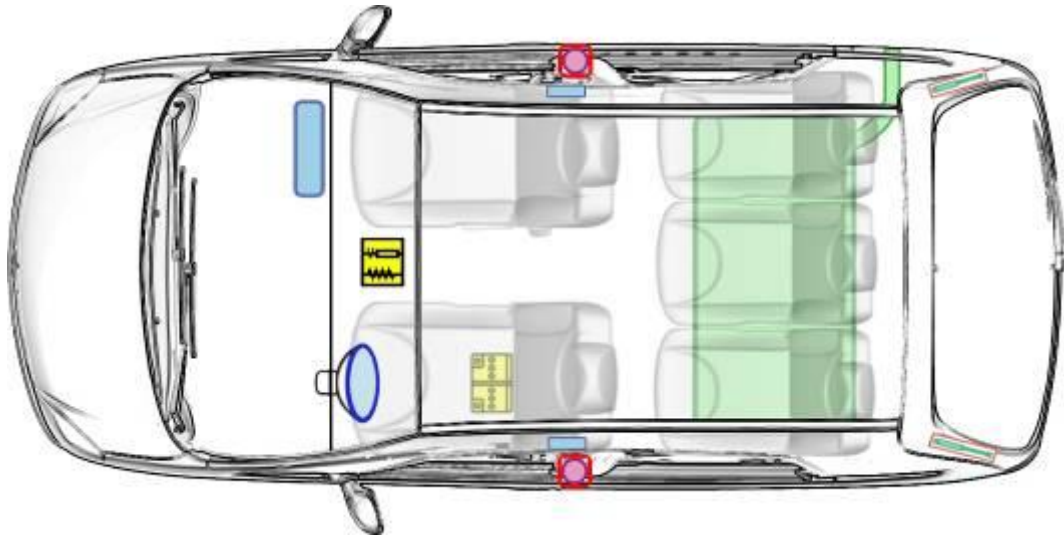

Citroën Xsara Picasso (ab 2000)

Legende

	Airbag		Karosserie- verstärkung		Batterie		Steuergerät
	Gas- generator		Gurtstraffer		Überroll- schutz		Gasdruck- dämpfer
	Gastank		Sicherheits- ventil		Kraftstoff- tank		e-Booster
	Sicherungs- kasten		Hochvolt- leitung/ -komponenten		Hochvolt- -batterie		Hochvolt- trennstelle