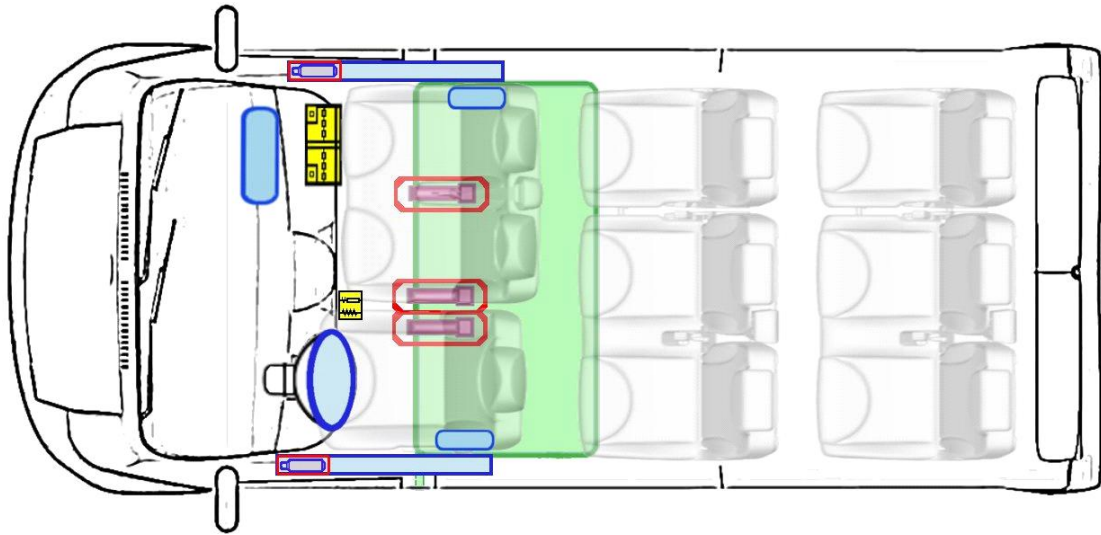

Citroën Jumper (ab 2007)

Legende

| | | | | | | | |
|---|-----------------------|---|---------------------------------------|---|------------------------|---|--------------------------|
|  | Airbag |  | Karosserie- verstärkung |  | Batterie |  | Steuergerät |
|  | Gas- generator |  | Gurtstraffer |  | Überroll- schutz |  | Gasdruck- dämpfer |
|  | Gastank |  | Sicherheits- ventil |  | Kraftstoff- tank |  | e-Booster |
|  | Sicherungs- kasten |  | Hochvolt- leitung/ -komponenten |  | Hochvolt- -batterie |  | Hochvolt- trennstelle |