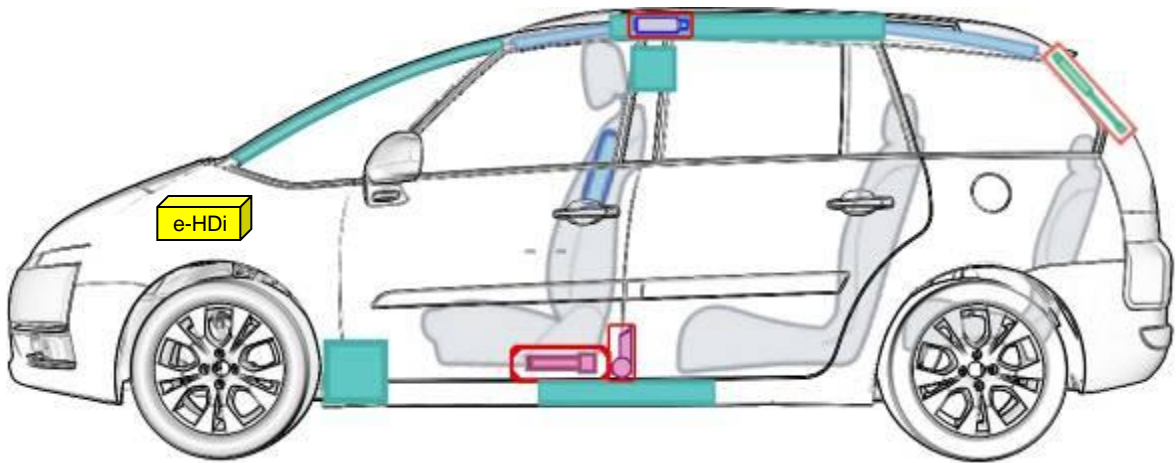

Citroën Grand C4 Picasso (ab 2006)

Legende

	Airbag		Karosserie- verstärkung		Batterie		Steuergerät
	Gas- generator		Gurtstraffer		Überroll- schutz		Gasdruck- dämpfer
	Gastank		Sicherheits- ventil		Kraftstoff- tank		e-Booster
	Sicherungs- kasten		Hochvolt- leitung/ -komponenten		Hochvolt- batterie		Hochvolt- trennstelle