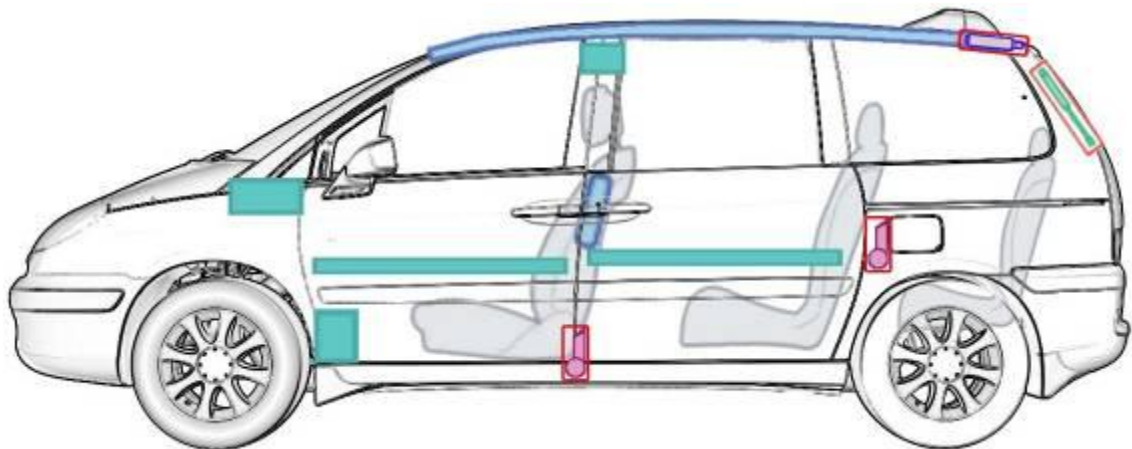

# Citroën C8 (ab 2002)

## Legende

	Airbag		Karosserie- verstärkung		Batterie		Steuergerät
	Gas- generator		Gurtstraffer		Überroll- schutz		Gasdruck- dämpfer
	Gastank		Sicherheits- ventil		Kraftstoff- tank		e-Booster
	Sicherungs- kasten		Hochvolt- leitung/ -komponenten		Hochvolt- -batterie		Hochvolt- trennstelle