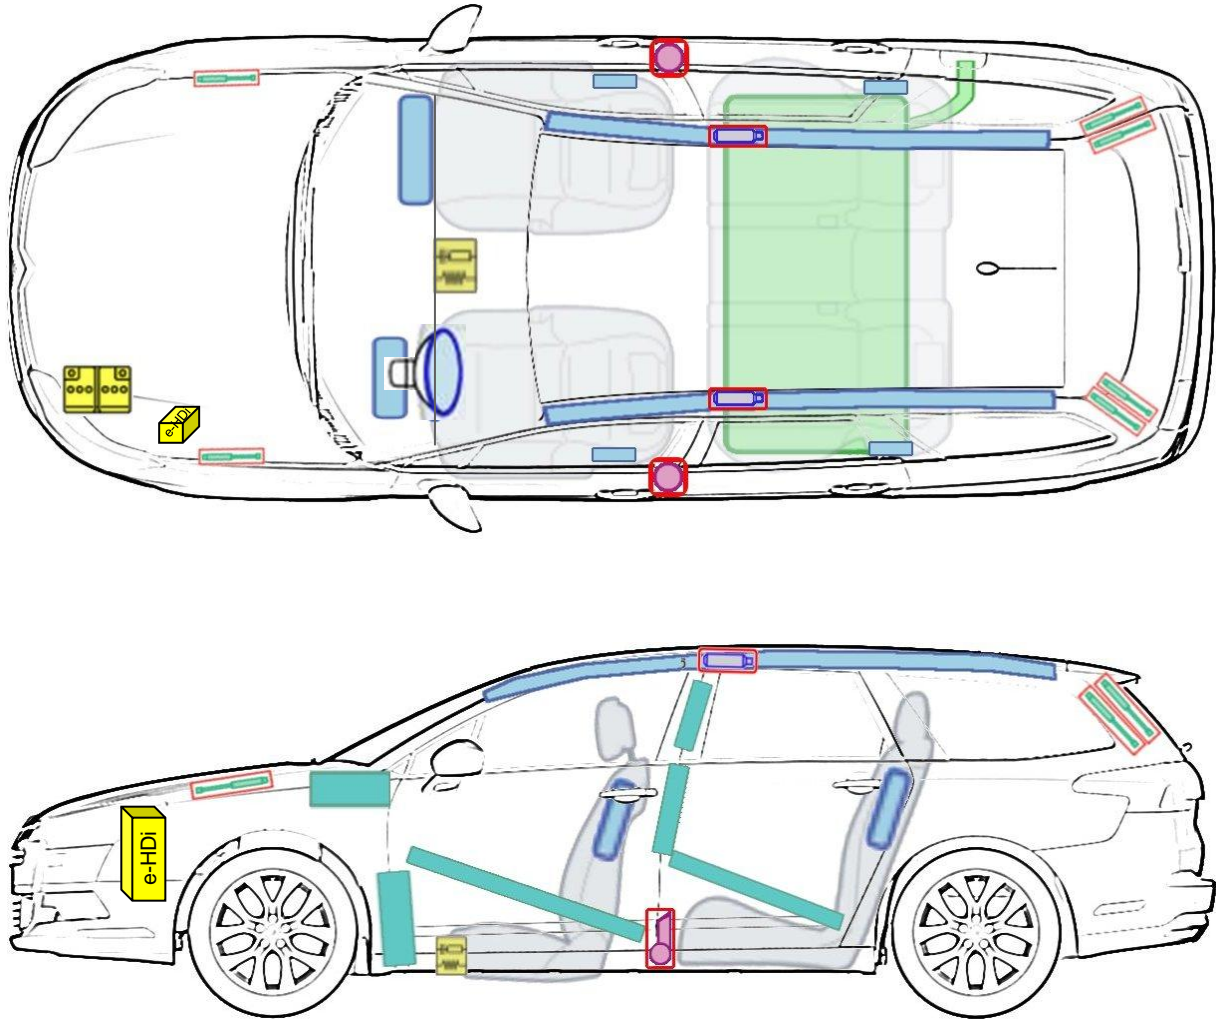

Citroën C5 Tourer (ab 2008)

Legende

	Airbag		Karosserie- verstärkung		Batterie		Steuergerät
	Gas- generator		Gurtstraffer		Überroll- schutz		Gasdruck- dämpfer
	Gastank		Sicherheits- ventil		Kraftstoff- tank		e-Booster
	Sicherungs- kasten		Hochvolt- leitung/ -komponenten		Hochvolt- -batterie		Hochvolt- trennstelle