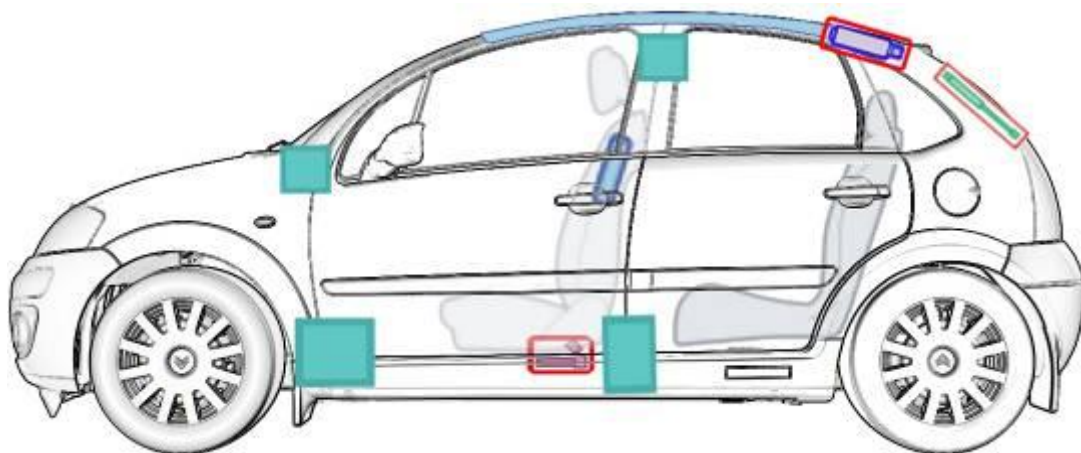

# Citroën C3 (2002 bis 2009)

## Legende

	Airbag		Karosserie- verstärkung		Batterie		Steuergerät
	Gas- generator		Gurtstraffer		Überroll- schutz		Gasdruck- dämpfer
	Gastank		Sicherheits- ventil		Kraftstoff- tank		e-Booster
	Sicherungs- kasten		Hochvolt- leitung/ -komponenten		Hochvolt- -batterie		Hochvolt- trennstelle