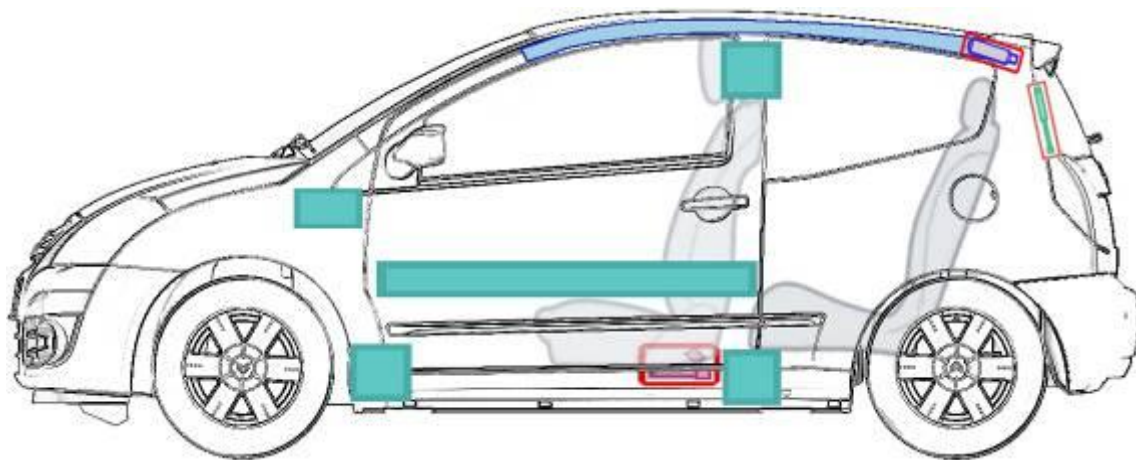

# Citroën C2 (2003 bis 2009)

## Legende

	Airbag		Karosserie- verstärkung		Batterie		Steuergerät
	Gas- generator		Gurtstraffer		Überroll- schutz		Gasdruck- dämpfer
	Gastank		Sicherheits- ventil		Kraftstoff- tank		e-Booster
	Sicherungs- kasten		Hochvolt- leitung/ -komponenten		Hochvolt- -batterie		Hochvolt- trennstelle