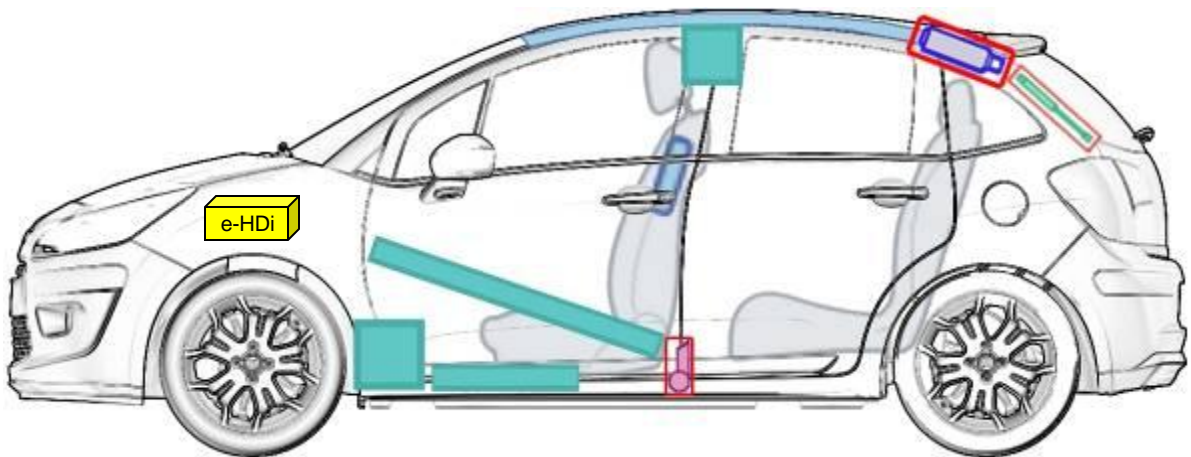

Citroën C3 (ab 2009)

Legende

	Airbag		Karosserie- verstärkung		Batterie		Steuergerät
	Gas- generator		Gurtstraffer		Überroll- schutz		Gasdruck- dämpfer
	Gastank		Sicherheits- ventil		Kraftstoff- tank		e-Booster
	Sicherungs- kasten		Hochvolt- leitung/ -komponenten		Hochvolt- -batterie		Hochvolt- trennstelle