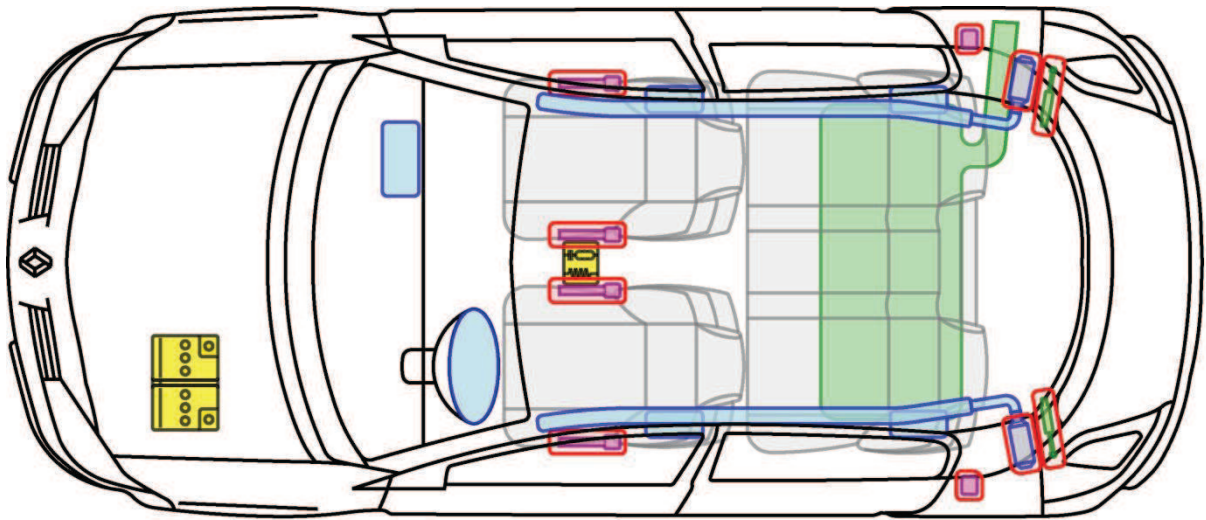

MÉGANE II 5-Türer

TYP: M, 2002-2008

Legende

	Airbag		Karosserieverstärkung		Steuergerät
	Gas-generator		Überrollschutz		Batterie
	Gurtstraffer		Gasdruckdämpfer		Kraftstofftank