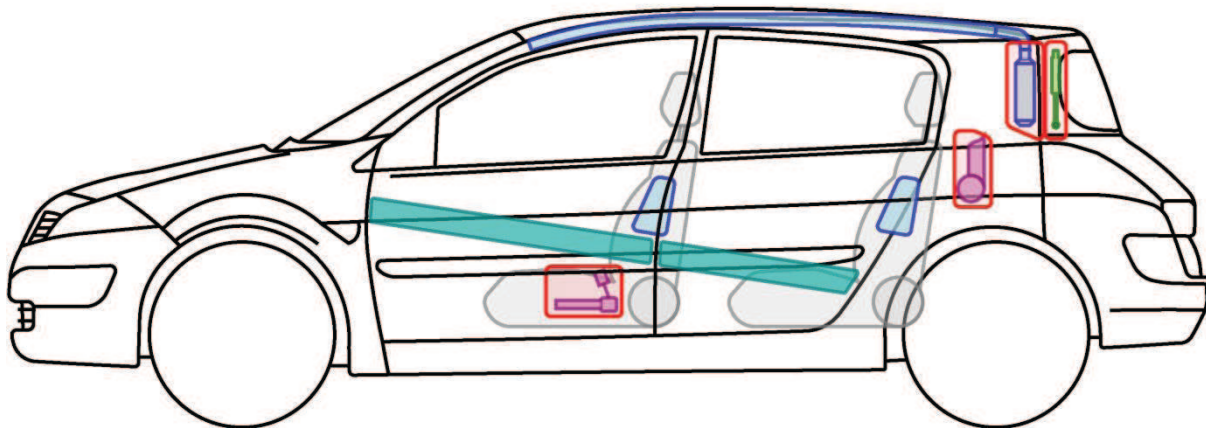

MÉGANE II 5-Türer

TYP: M, 2002-2008

Legende

	Airbag		Karosserieverstärkung		Steuergerät
	Gas-generator		Überrollschutz		Batterie
	Gurtstraffer		Gasdruckdämpfer		Kraftstofftank