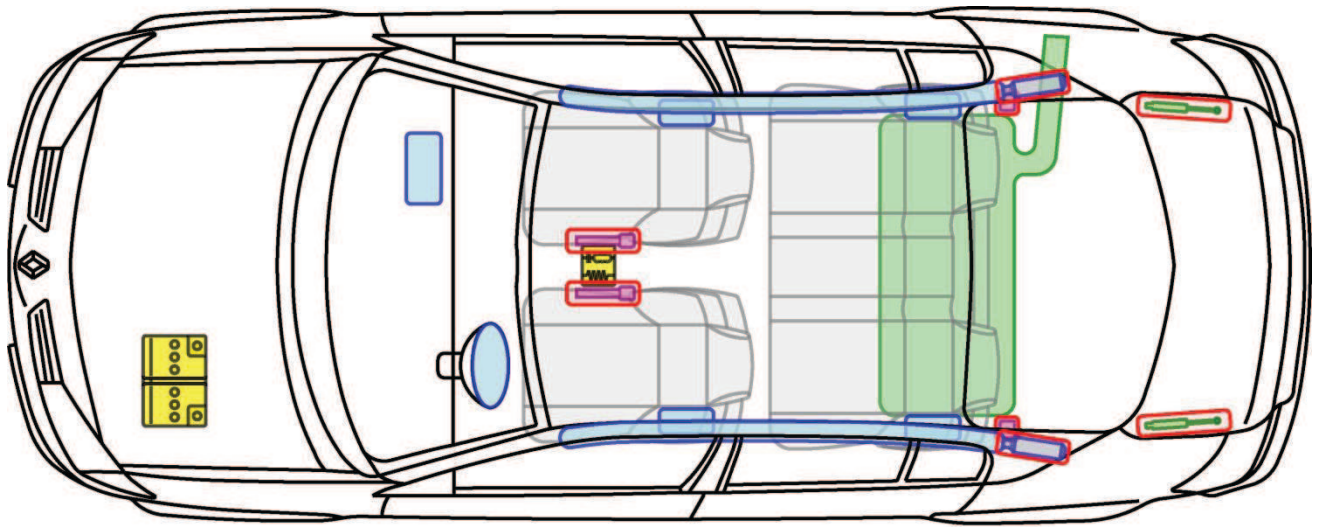

MÉGANE II 4-Türer

TYP: M, 2003-2008

Legende

	Airbag		Karosserieverstärkung		Steuergerät
	Gas-generator		Überrollschutz		Batterie
	Gurtstraffer		Gasdruckdämpfer		Kraftstofftank