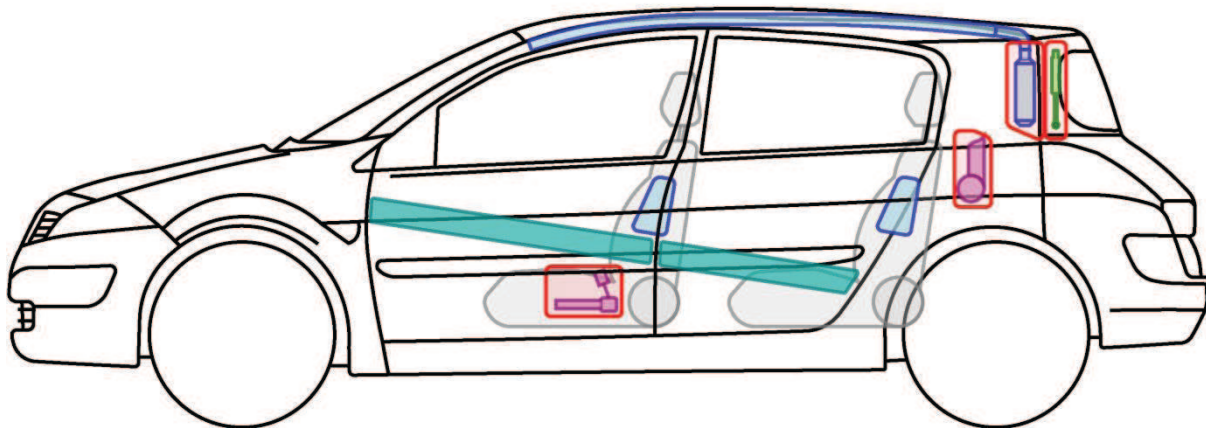

MÉGANE II 5-Türer

TYP: M, 2002-2008

Legende

	Airbag		Karosserie- verstärkung		Steuergerät
	Gas- generator		Überroll- schutz		Batterie
	Gurt- straffer		Gasdruck- dämpfer		Kraftstoff- tank