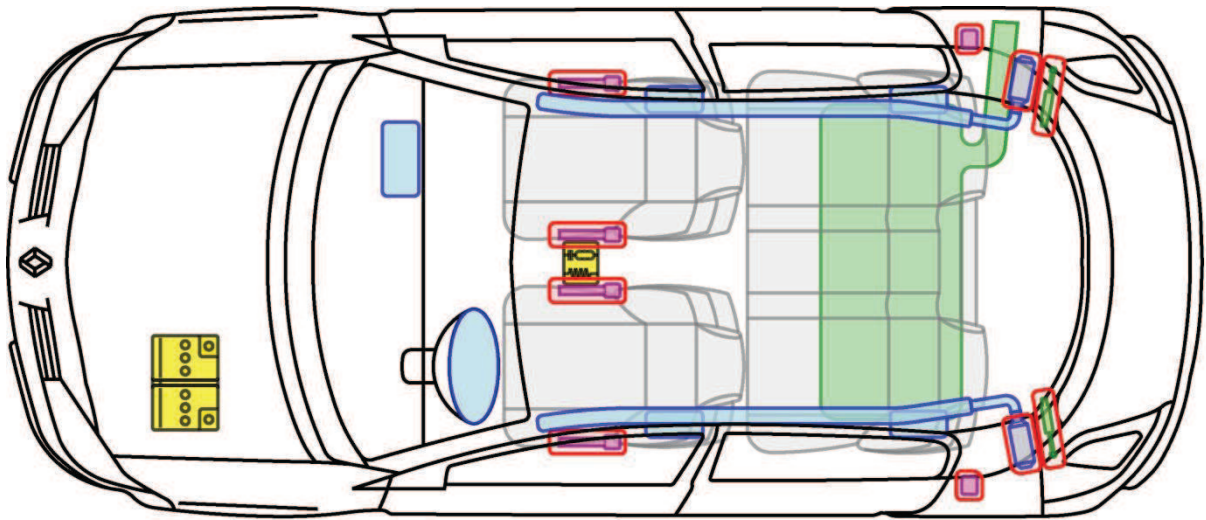

MÉGANE II 5-Türer

TYP: M, 2002-2008

Legende

	Airbag		Karosserie- verstärkung		Steuergerät
	Gas- generator		Überroll- schutz		Batterie
	Gurt- straffer		Gasdruck- dämpfer		Kraftstoff- tank