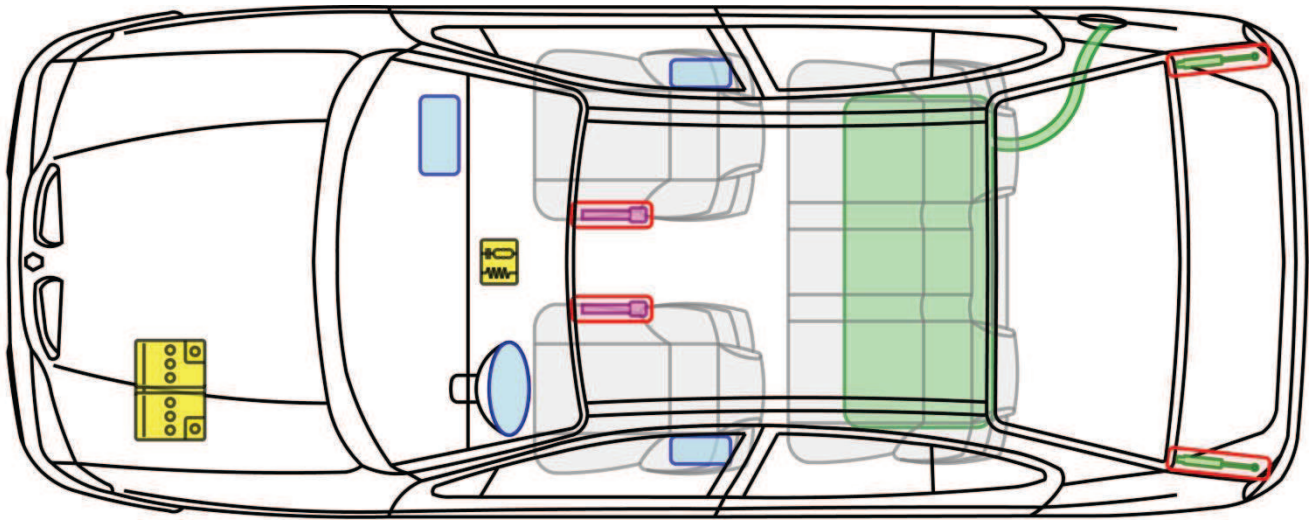

# MÉGANE I 4-Türer / CHAMADE

TYP: LA, 1999-2003

## Legende

	Airbag		Karosserie- verstärkung		Steuergerät
	Gas- generator		Überroll- schutz		Batterie
	Gurt- straffer		Gasdruck- dämpfer		Kraftstoff- tank