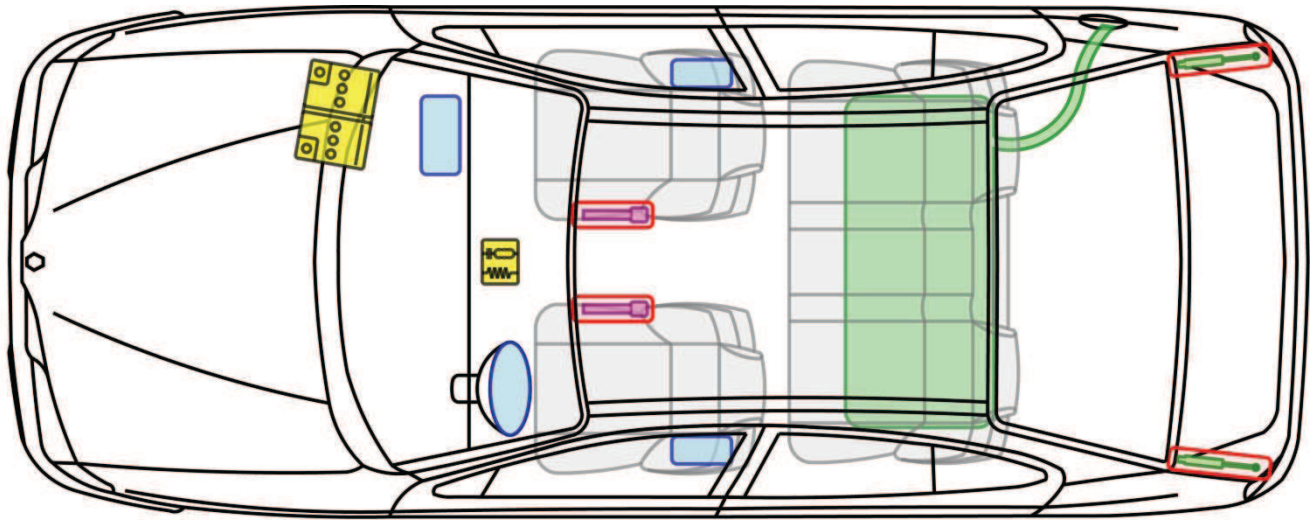

MÉGANE I 4-Türer / CHAMADE

TYP: LA, 1996-1999

Legende

	Airbag		Karosserie- verstärkung		Steuergerät
	Gas- generator		Überroll- schutz		Batterie
	Gurt- straffer		Gasdruck- dämpfer		Kraftstoff- tank