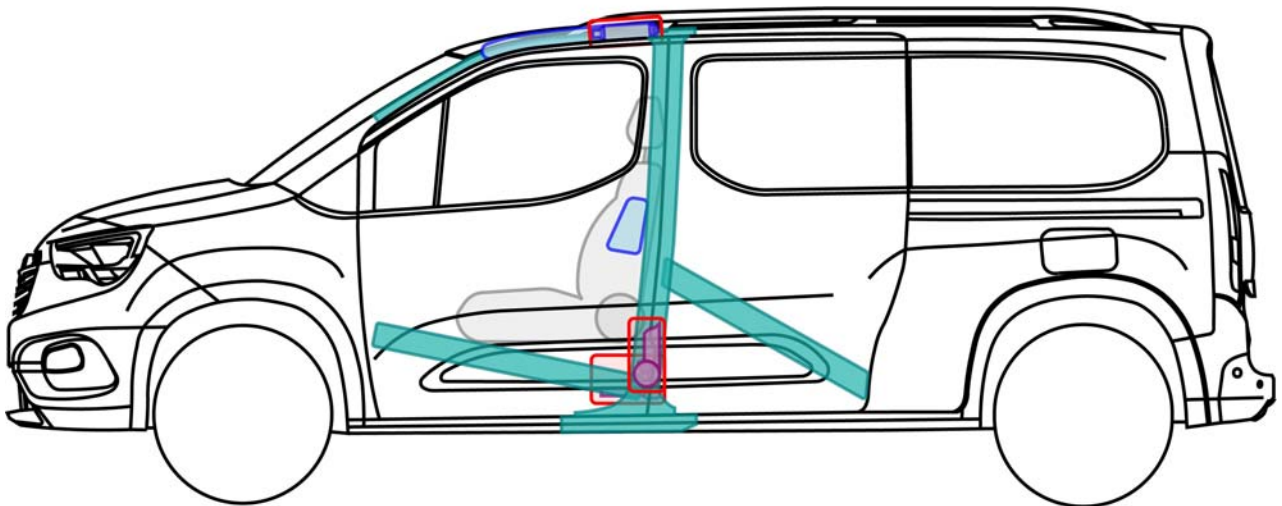

Combo-E Cargo L2

Tour

Baujahr 2019 →

Legende

	Airbag		Gasgenerator		Gurtstraffer		SRS Steuergerät		
					Karosserie-Verstärkung				
	Niedervolt-Batterie				Treibstofftank				