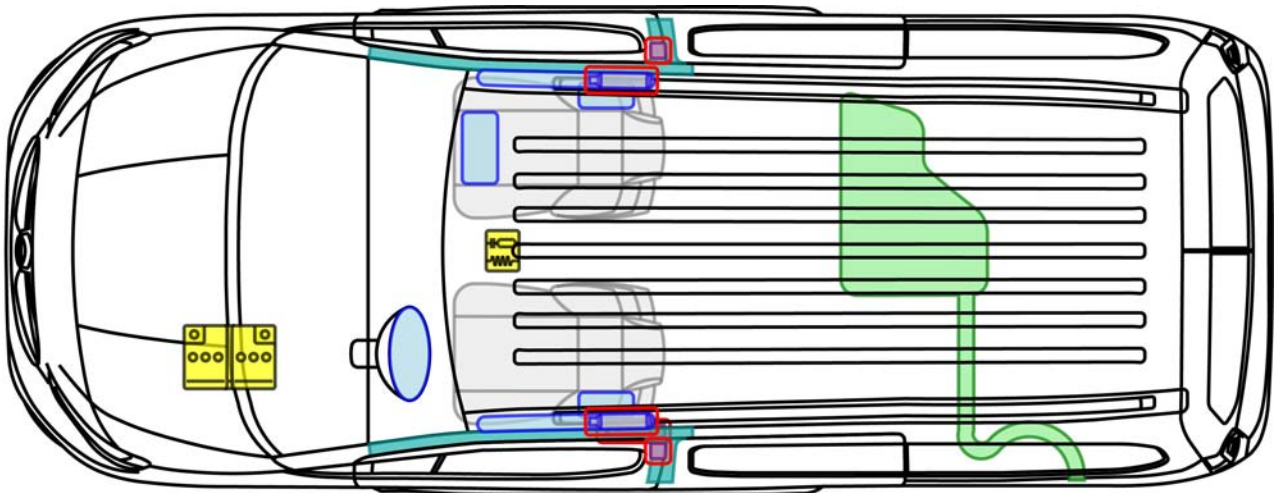

Combo-E Cargo L2

Tour

Baujahr 2019 →

Legende

	Airbag		Gasgenerator		Gurtstraffer		SRS Steuergerät		
					Karosserie-Verstärkung				
	Niedervolt-Batterie				Treibstofftank				