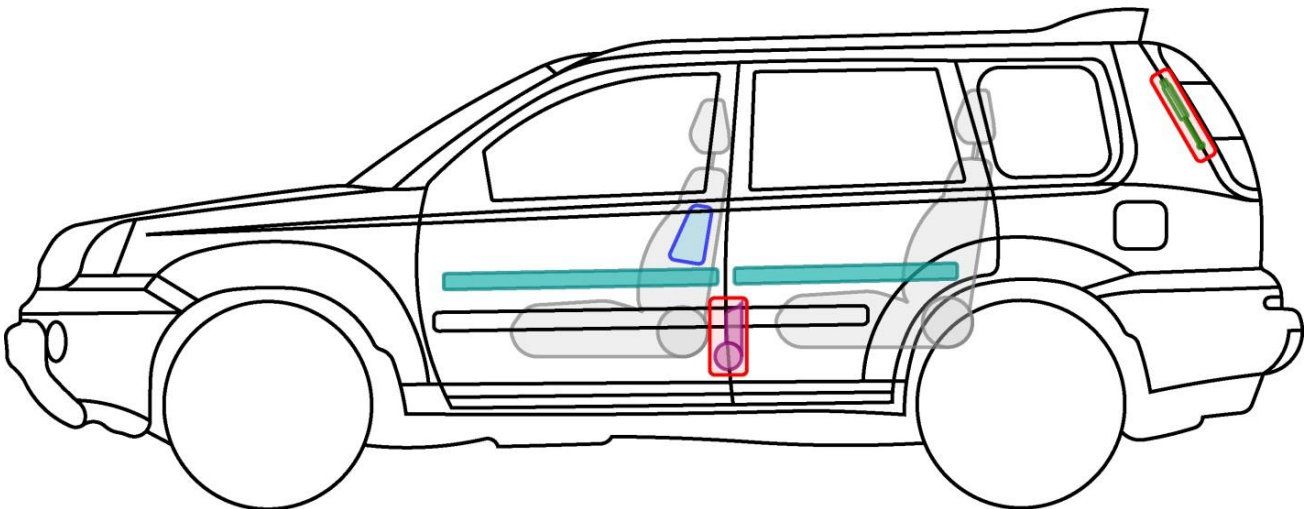

X-TRAIL

Typ: T30, 2001-2007

Legende

	Airbag		Karosserie- verstärkung		Steuergerät
	Gas- generator		Überroll- schutz		Batterie
	Gurt- straffer		Gasdruck- dämpfer		Kraftstoff- tank