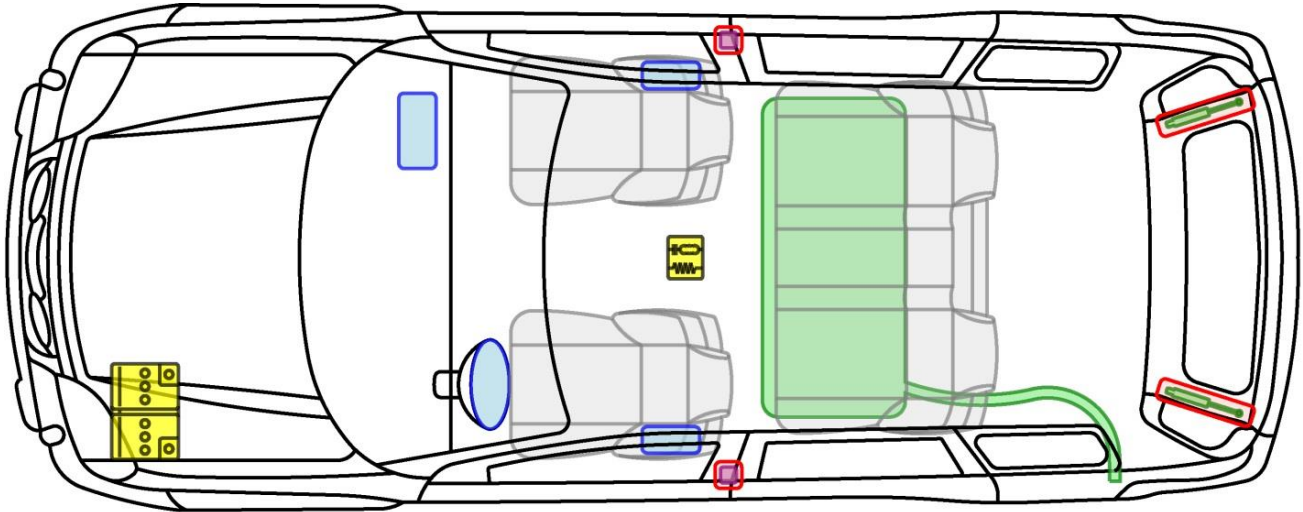

X-TRAIL

Typ: T30, 2001-2007

Legende

	Airbag		Karosserie- verstärkung		Steuergerät
	Gas- generator		Überroll- schutz		Batterie
	Gurt- straffer		Gasdruck- dämpfer		Kraftstoff- tank